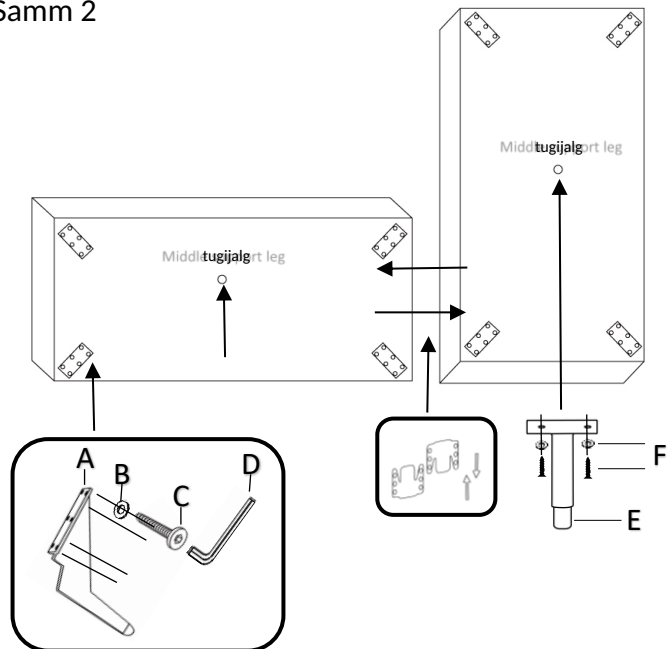

KOKKUPANEKUJUHUEND

Samm 1

Samm 2

2-kohaline osa 1TK	Jalg A: 4TK	Must seib B: 16TK	Polt C: 16TK	Võti D: 1TK	Tugijalg E: 1TK	Seib ja kruvi F: 2TK
Nurgaosa 1TK	Jalg A: 4TK	Must seib B: 16TK	Polt C: 16TK	Võti D: 1TK	Tugijalg E: 1TK	Seib ja kruvi F: 2TK

ASSEMBLY INSTRUCTION

Step 1.

Step 2.

2 Seater: 1 PC	Leg A: 4 PCS	Black Flat Washer B: 16 PCS	Bolt C: 16 PCS	Allen Key D: 1 PC	Middle Leg E: 1 PC	Silver Flat Washer & Screw F: 2 Sets
Chaise: 1 PC	Leg A: 4 PCS	Black Flat Washer B: 16 PCS	Bolt C: 16 PCS	Allen Key D: 1 PC	Middle Leg E: 1 PC	Silver Flat Washer & Screw F: 2 Sets