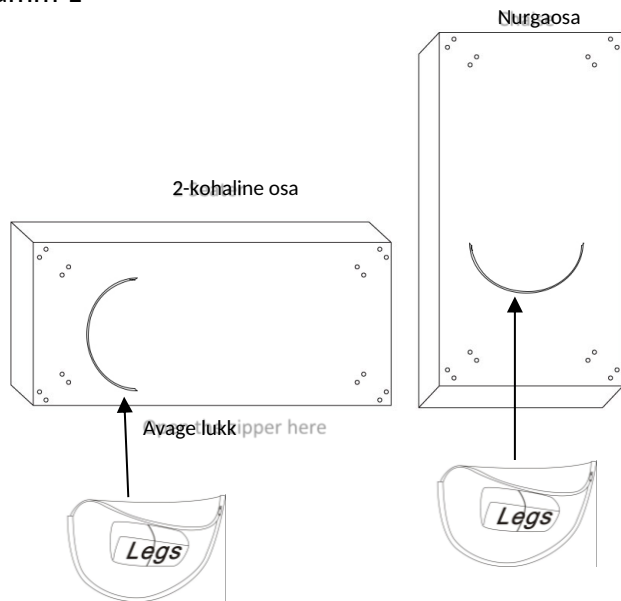

KOKKUPANEKUJUHUEND

Samm 1

Samm 2

2-kohaline osa 1TK	Jalg A: 4TK	Must seib B: 16TK	Polt C: 16TK	Võti D: 1TK	Tugijalg E: 1TK	Seib ja kruvi F: 2TK
Nurgaosa 1TK	Jalg A: 4TK	Must seib B: 16TK	Polt C: 16TK	Võti D: 1TK	Tugijalg E: 1TK	Seib ja kruvi F: 2TK

ASSEMBLY INSTRUCTION

Step 1.

Step 2.

2 Seater: 1 PC	Leg A: 4 PCS	Black Flat Washer B: 16 PCS	Bolt C: 16 PCS	Allen Key D: 1 PC	Middle Leg E: 1 PC	Silver Flat Washer & Screw F: 2 Sets
Chaise: 1 PC	Leg A: 4 PCS	Black Flat Washer B: 16 PCS	Bolt C: 16 PCS	Allen Key D: 1 PC	Middle Leg E: 1 PC	Silver Flat Washer & Screw F: 2 Sets