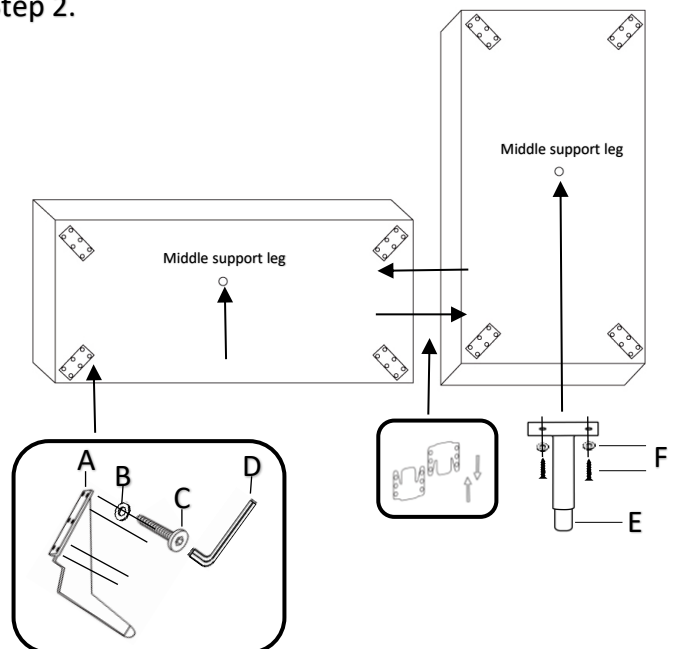

KOKKUPANEKUJUHUEND

Samm 1

Samm 2

2-kohaline osa 1TK	Jalg A: 4TK	Must seib B: 16TK	Polt C: 16TK	Võti D: 1TK	Tugijalg E: 1TK	Seib ja kruvi F: 2TK
Nurgaosa 1TK	Jalg A: 4TK	Must seib B: 16TK	Polt C: 16TK	Võti D: 1TK	Tugijalg E: 1TK	Seib ja kruvi F: 2TK

ASSEMBLY INSTRUCTION

Step 1.

Step 2.

2 Seater: 1 PC	Leg A: 4 PCS	Black Flat Washer B: 16 PCS	Bolt C: 16 PCS	Allen Key D: 1 PC	Middle Leg E: 1 PC	Silver Flat Washer & Screw F: 2 Sets
Chaise: 1 PC	Leg A: 4 PCS	Black Flat Washer B: 16 PCS	Bolt C: 16 PCS	Allen Key D: 1 PC	Middle Leg E: 1 PC	Silver Flat Washer & Screw F: 2 Sets