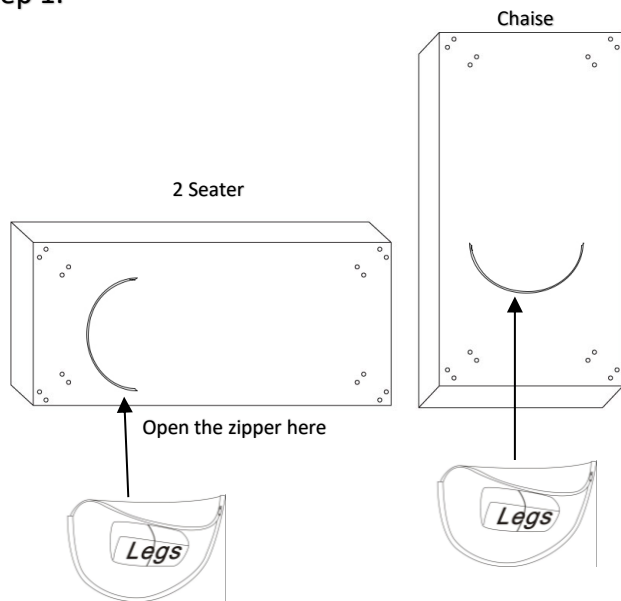

KOKKUPANEKUJUHUEND

Samm 1

Samm 2

2-kohaline osa 1TK	Jalg A: 4TK	Must seib B: 16TK	Polt C: 16TK	Võti D: 1TK	Tugijalg E: 1TK	Seib ja kruvi F: 2TK
Nurgaosa 1TK	Jalg A: 4TK	Must seib B: 16TK	Polt C: 16TK	Võti D: 1TK	Tugijalg E: 1TK	Seib ja kruvi F: 2TK

ASSEMBLY INSTRUCTION

Step 1.

Step 2.

2 Seater: 1 PC	Leg A: 4 PCS	Black Flat Washer B: 16 PCS	Bolt C: 16 PCS	Allen Key D: 1 PC	Middle Leg E: 1 PC	Silver Flat Washer & Screw F: 2 Sets
Chaise: 1 PC	Leg A: 4 PCS	Black Flat Washer B: 16 PCS	Bolt C: 16 PCS	Allen Key D: 1 PC	Middle Leg E: 1 PC	Silver Flat Washer & Screw F: 2 Sets