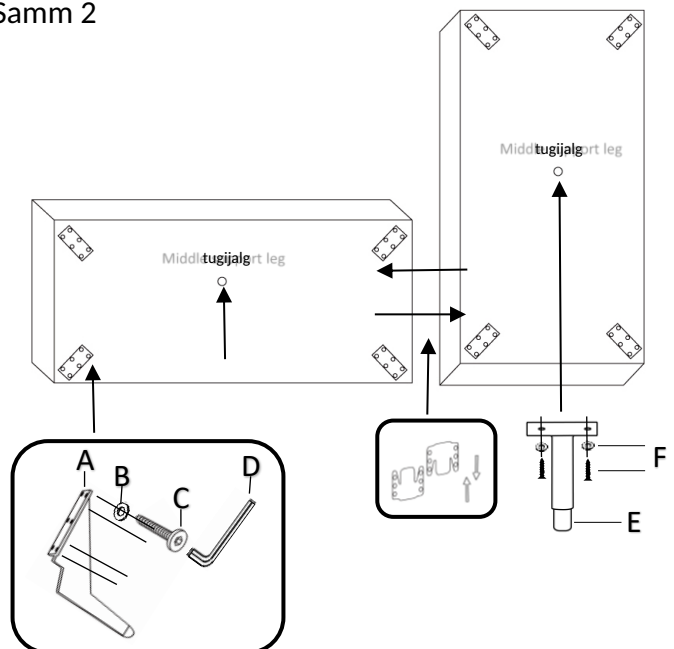

KOKKUPANEKUJUHUEND

Samm 1

Samm 2

2-kohaline osa 1TK	Jalg A: 4TK	Must seib B: 16TK	Polt C: 16TK	Võti D: 1TK	Tugijalg E: 1TK	Seib ja Kruvi F: 2TK
Nurgaosa 1TK	Jalg A: 4TK	Must seib B: 16TK	Polt C: 16TK	Võti D: 1TK	Tugijalg E: 1TK	Seib ja Kruvi F: 2TK

ASSEMBLY INSTRUCTION

Step 1.

Step 2.

2 Seater: 1 PC	Leg A: 4 PCS	Black Flat Washer B: 16 PCS	Bolt C: 16 PCS	Allen Key D: 1 PC	Middle Leg E: 1 PC	Silver Flat Washer & Screw F: 2 Sets
Chaise: 1 PC	Leg A: 4 PCS	Black Flat Washer B: 16 PCS	Bolt C: 16 PCS	Allen Key D: 1 PC	Middle Leg E: 1 PC	Silver Flat Washer & Screw F: 2 Sets