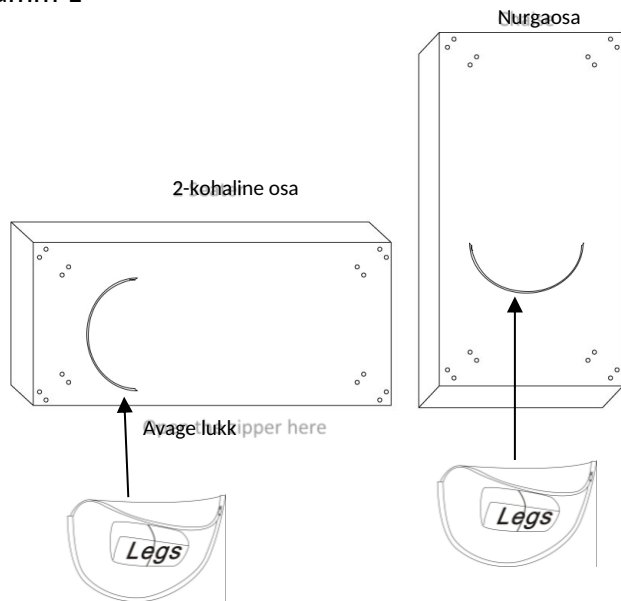

KOKKUPANEKUJUHUEND

Samm 1

Samm 2

2-kohaline osa 1TK	Jalg A: 4TK	Must seib B: 16TK	Polt C: 16TK	Võti D: 1TK	Tugijalg E: 1TK	Seib ja Kruvi F: 2TK
Nurgaosa 1TK	Jalg A: 4TK	Must seib B: 16TK	Polt C: 16TK	Võti D: 1TK	Tugijalg E: 1TK	Seib ja Kruvi F: 2TK

ASSEMBLY INSTRUCTION

Step 1.

Step 2.

2 Seater: 1 PC	Leg A: 4 PCS	Black Flat Washer B: 16 PCS	Bolt C: 16 PCS	Allen Key D: 1 PC	Middle Leg E: 1 PC	Silver Flat Washer & Screw F: 2 Sets
Chaise: 1 PC	Leg A: 4 PCS	Black Flat Washer B: 16 PCS	Bolt C: 16 PCS	Allen Key D: 1 PC	Middle Leg E: 1 PC	Silver Flat Washer & Screw F: 2 Sets