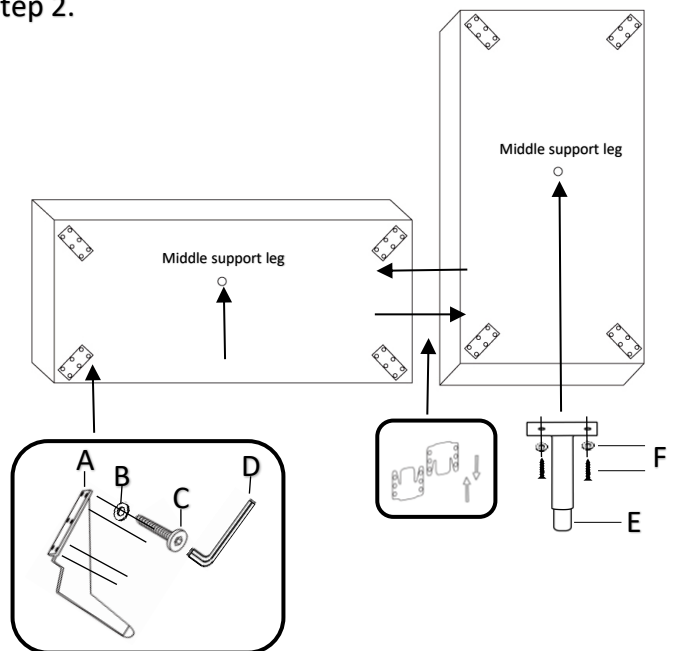

KOKKUPANEKUJUHUEND

Samm 1

Samm 2

2-kohaline osa 1TK	Jalg A: 4TK	Must seib B: 16TK	Polt C: 16TK	Võti D: 1TK	Tugijalg E: 1TK	Seib ja Kruvi F: 2TK
Nurgaosa 1TK	Jalg A: 4TK	Must seib B: 16TK	Polt C: 16TK	Võti D: 1TK	Tugijalg E: 1TK	Seib ja Kruvi F: 2TK

ASSEMBLY INSTRUCTION

Step 1.

Step 2.

2 Seater: 1 PC	Leg A: 4 PCS	Black Flat Washer B: 16 PCS	Bolt C: 16 PCS	Allen Key D: 1 PC	Middle Leg E: 1 PC	Silver Flat Washer & Screw F: 2 Sets
Chaise: 1 PC	Leg A: 4 PCS	Black Flat Washer B: 16 PCS	Bolt C: 16 PCS	Allen Key D: 1 PC	Middle Leg E: 1 PC	Silver Flat Washer & Screw F: 2 Sets