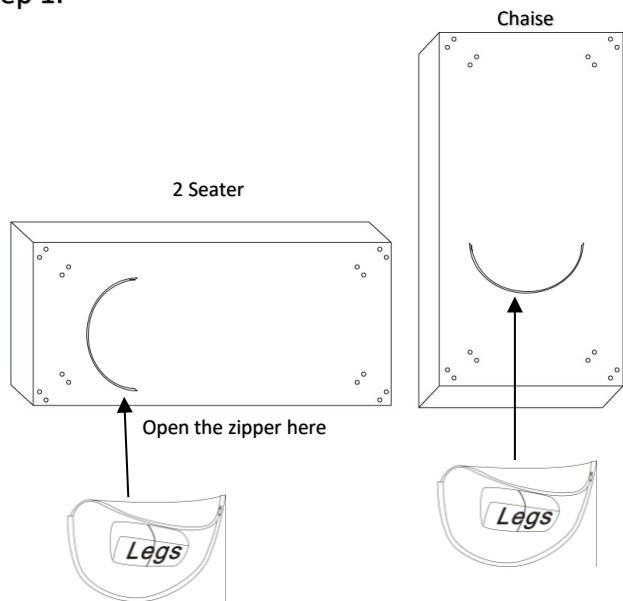

KOKKUPANEKUJUHUEND

Samm 1

Samm 2

2-kohaline osa 1TK	Jalg A: 4TK	Must seib B: 16TK	Polt C: 16TK	Võti D: 1TK	Tugijalg E: 1TK	Seib ja Kruvi F: 2TK
Nurgaosa 1TK	Jalg A: 4TK	Must seib B: 16TK	Polt C: 16TK	Võti D: 1TK	Tugijalg E: 1TK	Seib ja Kruvi F: 2TK

ASSEMBLY INSTRUCTION

Step 1.

Step 2.

2 Seater: 1 PC	Leg A: 4 PCS	Black Flat Washer B: 16 PCS	Bolt C: 16 PCS	Allen Key D: 1 PC	Middle Leg E: 1 PC	Silver Flat Washer & Screw F: 2 Sets
Chaise: 1 PC	Leg A: 4 PCS	Black Flat Washer B: 16 PCS	Bolt C: 16 PCS	Allen Key D: 1 PC	Middle Leg E: 1 PC	Silver Flat Washer & Screw F: 2 Sets