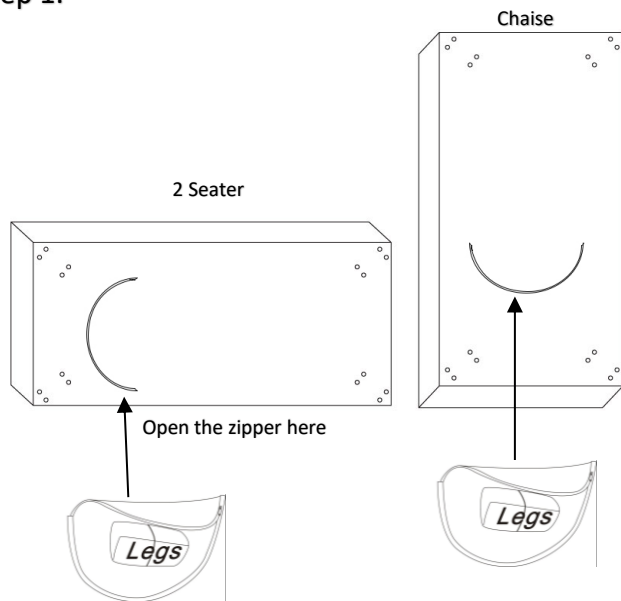

# KOKKUPANEKUJUHEND

Samm 1

Samm 2

<b>2-kohaline osa 1TK</b>	<b>Jalg A: 4TK</b>	<b>Must seib B: 16TK</b>	<b>Polt C: 16TK</b>	<b>Võti D: 1TK</b>	<b>Tugijalg E: 1TK</b>	<b>Seib ja Kruvi F: 2TK</b>
<b>Nurgaosa 1TK</b>	<b>Jalg A: 4TK</b>	<b>Must seib B: 16TK</b>	<b>Polt C: 16TK</b>	<b>Võti D: 1TK</b>	<b>Tugijalg E: 1TK</b>	<b>Seib ja Kruvi F: 2TK</b>

# ASSEMBLY INSTRUCTION

Step 1.

Step 2.

<b>2 Seater: 1 PC</b>	<b>Leg A: 4 PCS</b>	<b>Black Flat Washer B: 16 PCS</b>	<b>Bolt C: 16 PCS</b>	<b>Allen Key D: 1 PC</b>	<b>Middle Leg E: 1 PC</b>	<b>Silver Flat Washer &amp; Screw F: 2 Sets</b>
<b>Chaise: 1 PC</b>	<b>Leg A: 4 PCS</b>	<b>Black Flat Washer B: 16 PCS</b>	<b>Bolt C: 16 PCS</b>	<b>Allen Key D: 1 PC</b>	<b>Middle Leg E: 1 PC</b>	<b>Silver Flat Washer &amp; Screw F: 2 Sets</b>