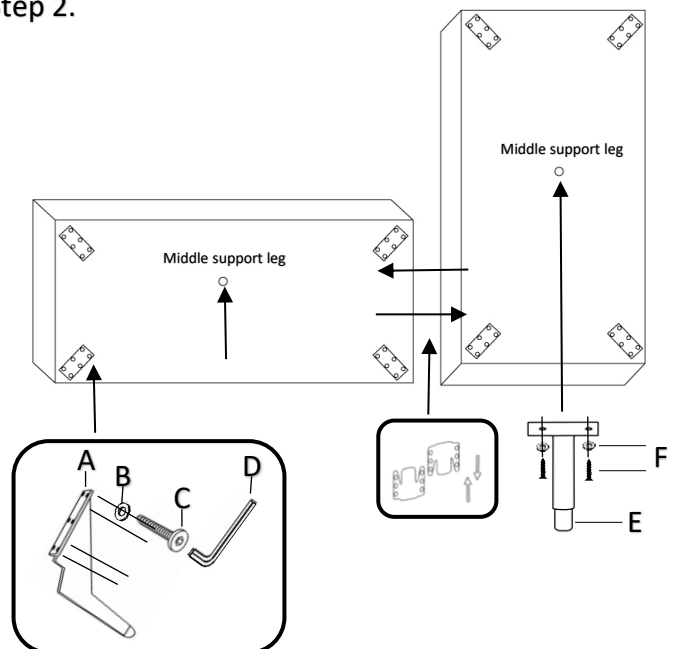

# KOKKUPANEKUJUHEND

Samm 1

Samm 2

<b>2-kohaline osa 1TK</b>	<b>Jalg A: 4TK</b>	<b>Must seib B: 16TK</b>	<b>Polt C: 16TK</b>	<b>Võti D: 1TK</b>	<b>Tugijalg E: 1TK</b>	<b>Seib ja Kruvi F: 2TK</b>
<b>Nurgaosa 1TK</b>	<b>Jalg A: 4TK</b>	<b>Must seib B: 16TK</b>	<b>Polt C: 16TK</b>	<b>Võti D: 1TK</b>	<b>Tugijalg E: 1TK</b>	<b>Seib ja Kruvi F: 2TK</b>

# ASSEMBLY INSTRUCTION

Step 1.

Step 2.

<b>2 Seater: 1 PC</b>	<b>Leg A: 4 PCS</b>	<b>Black Flat Washer B: 16 PCS</b>	<b>Bolt C: 16 PCS</b>	<b>Allen Key D: 1 PC</b>	<b>Middle Leg E: 1 PC</b>	<b>Silver Flat Washer &amp; Screw F: 2 Sets</b>
<b>Chaise: 1 PC</b>	<b>Leg A: 4 PCS</b>	<b>Black Flat Washer B: 16 PCS</b>	<b>Bolt C: 16 PCS</b>	<b>Allen Key D: 1 PC</b>	<b>Middle Leg E: 1 PC</b>	<b>Silver Flat Washer &amp; Screw F: 2 Sets</b>