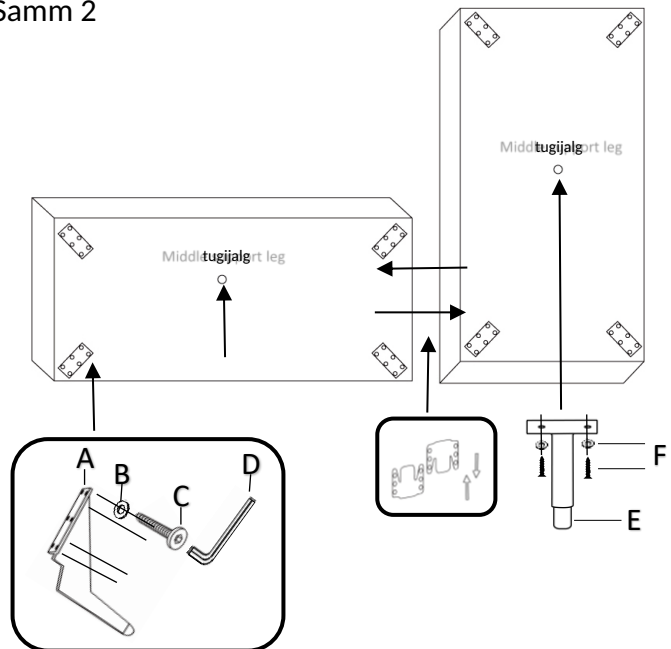

# KOKKUPANEKUJUHEND

Samm 1

Samm 2

<b>2-kohaline osa 1TK</b>	<b>Jalg A: 4TK</b>	<b>Must seib B: 16TK</b>	<b>Polt C: 16TK</b>	<b>Võti D: 1TK</b>	<b>Tugijalg E: 1TK</b>	<b>Seib ja Kruvi F: 2TK</b>
<b>Nurgaosa 1TK</b>	<b>Jalg A: 4TK</b>	<b>Must seib B: 16TK</b>	<b>Polt C: 16TK</b>	<b>Võti D: 1TK</b>	<b>Tugijalg E: 1TK</b>	<b>Seib ja Kruvi F: 2TK</b>

# ASSEMBLY INSTRUCTION

Step 1.

Step 2.

<b>2 Seater: 1 PC</b>	<b>Leg A: 4 PCS</b>	<b>Black Flat Washer B: 16 PCS</b>	<b>Bolt C: 16 PCS</b>	<b>Allen Key D: 1 PC</b>	<b>Middle Leg E: 1 PC</b>	<b>Silver Flat Washer &amp; Screw F: 2 Sets</b>
<b>Chaise: 1 PC</b>	<b>Leg A: 4 PCS</b>	<b>Black Flat Washer B: 16 PCS</b>	<b>Bolt C: 16 PCS</b>	<b>Allen Key D: 1 PC</b>	<b>Middle Leg E: 1 PC</b>	<b>Silver Flat Washer &amp; Screw F: 2 Sets</b>