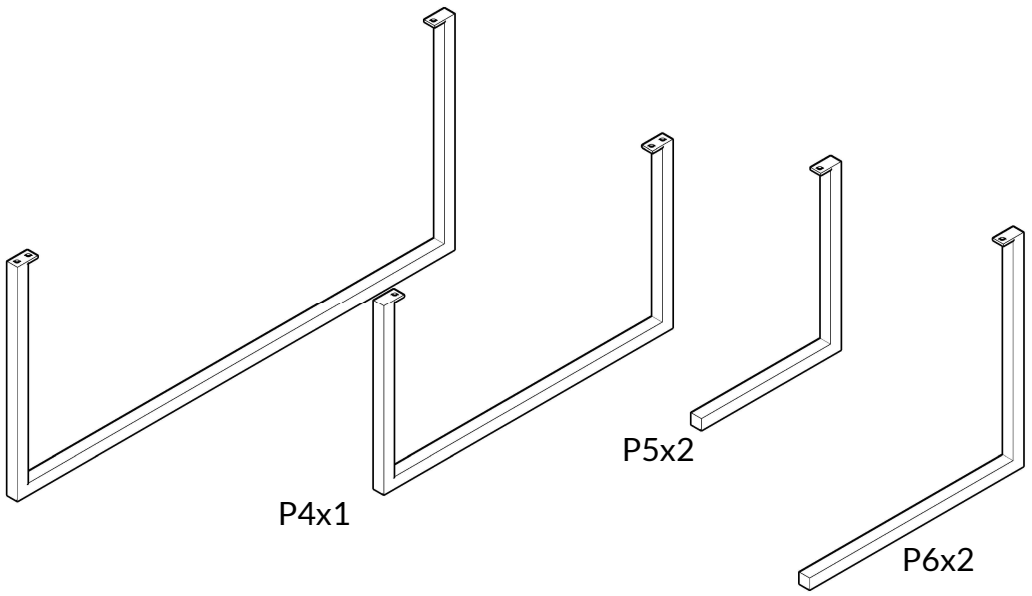

DIIVANILAUD MUSIC 2TK

KOKKUPANEKUJUHEND

OSADE LOETELU

- Ax20

M6x12mm
- Bx1

M4
- Cx8

M6x10mm
- Dx2

120x100mm

P1x1

P2x1

P3x1

P4x1

P5x2

P6x2

1

2