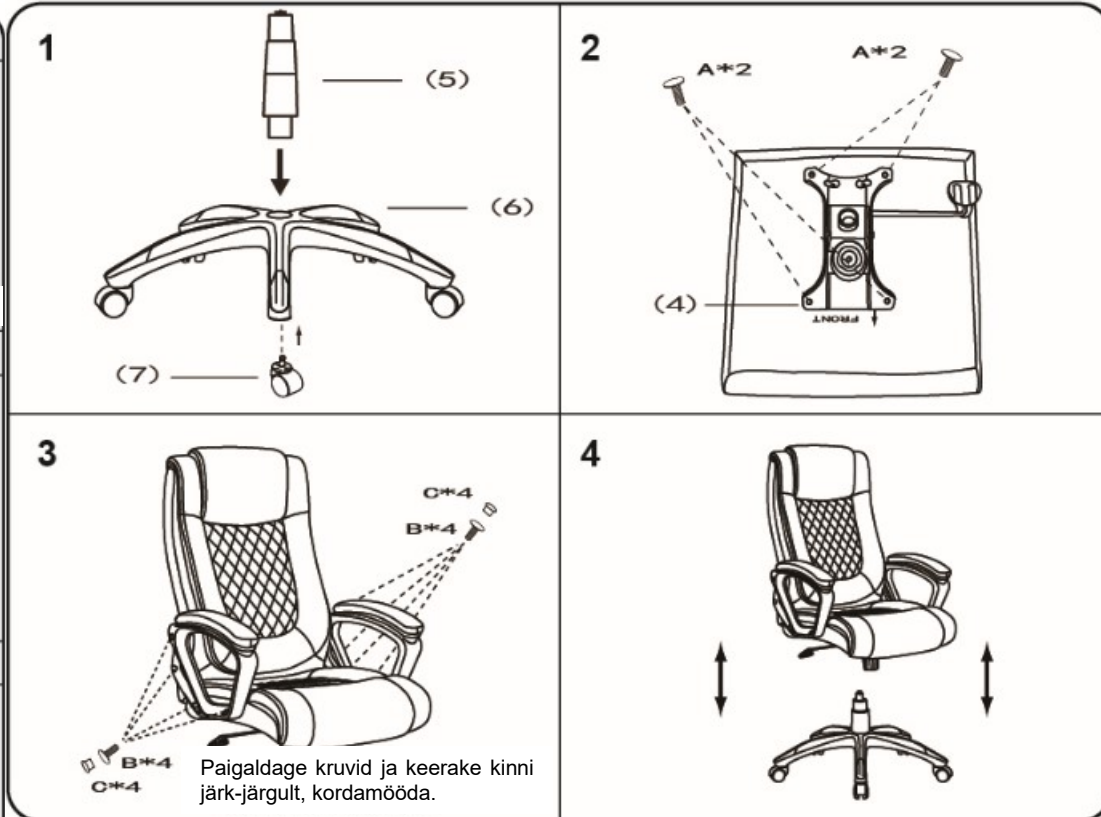

**TÄHELEPANU!** Tool on mõeldud ainult istumiseks. Müüja ei vastuta mittesihotstarbelisest kasutamisest tulenevate kahjude eest.

(1)x1  Seljatugi	(2)x1  Iste	(3)x1 (L)x1 (R)  Käetuqi parem/vasak
(4)x1  Mehhanism	(5)x1  Amortisaator	(6)x1  Jalarist
(7)x5  Caster		

(A)x4  M8x22 mehhanismi kruvi

(B)x8  M6x25 käetoe kruvi

(C)x8  Kruvikate

(D)x1  Võti

120kg

CYE332-2