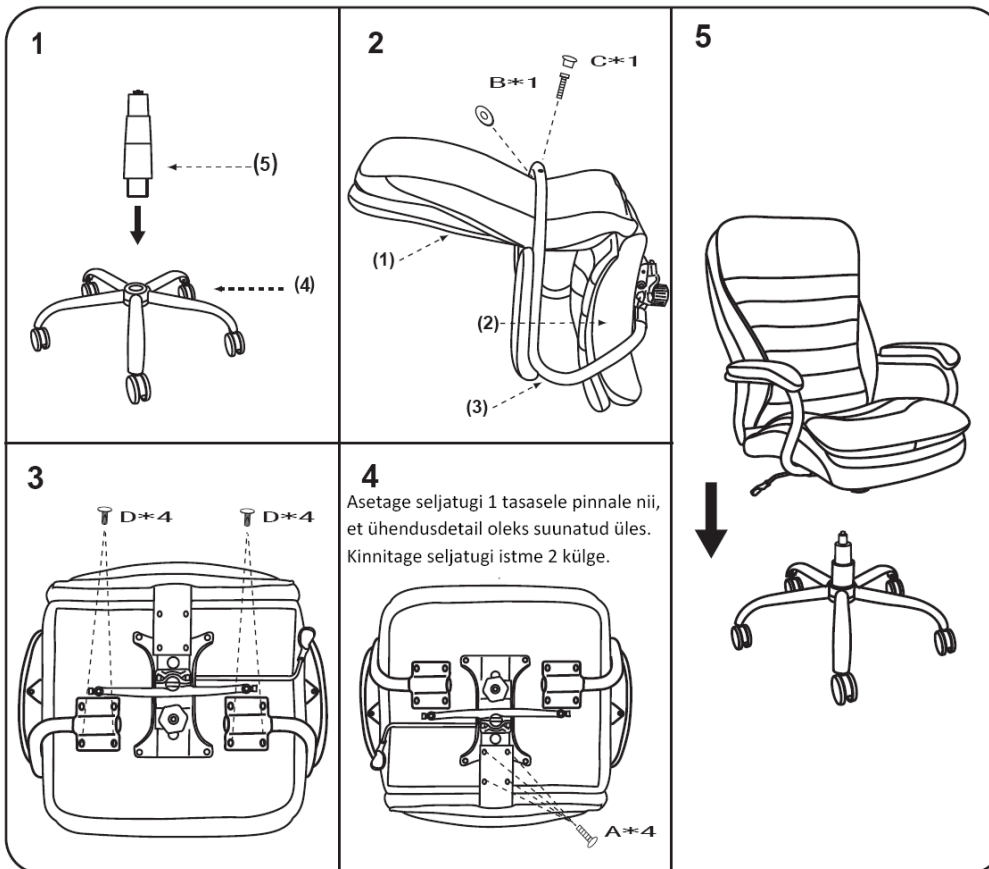

KOKKUPANEKUJUHEND TÖÖTOOL ELEGANT XXL 29197, 29198

HOME
4 YOU

Jälgige kokkupanemisel suunavaid nooli. Keerake kruvid lõpuni kinni alles siis, kui kogu tool on kokku pandud. Enne tooli kasutusele võtmist veenduge, et kõik kruvid on korralikult kinni keeratud. Kontrollige kinnituskohhti regulaarselt ja pingutage kruvisid vajadusel uuesti.

TÄHELEPANU! Tool on mõeldud ainult istumiseks. Müüja ei vastuta mittesihotstarbelisest kasutamisest tulenevate kahjude eest.

Enne töö alustamist keerake kõik kruvid istme seest välja.

| (1) | (2) | (3) |
|--|---|---|
|  |  |  |
| Seljatugi | Iste ja mehhanism | Käetoed |
| (4) | (5) | |
|  |  | |
| Jalarist koos ratastega | Amortisaator | |
| (A)- 4tk |  M6*30 Seljatoekruvi | |
| (B)- 1tk |  M6*55 Seljatoekruvi | |
| (C)- 1tk |  Plastikkate | |
| (D)- 8tk |  M6*25 Käetoekruvi | |
| (E)- 1tk |  VÕTI | |