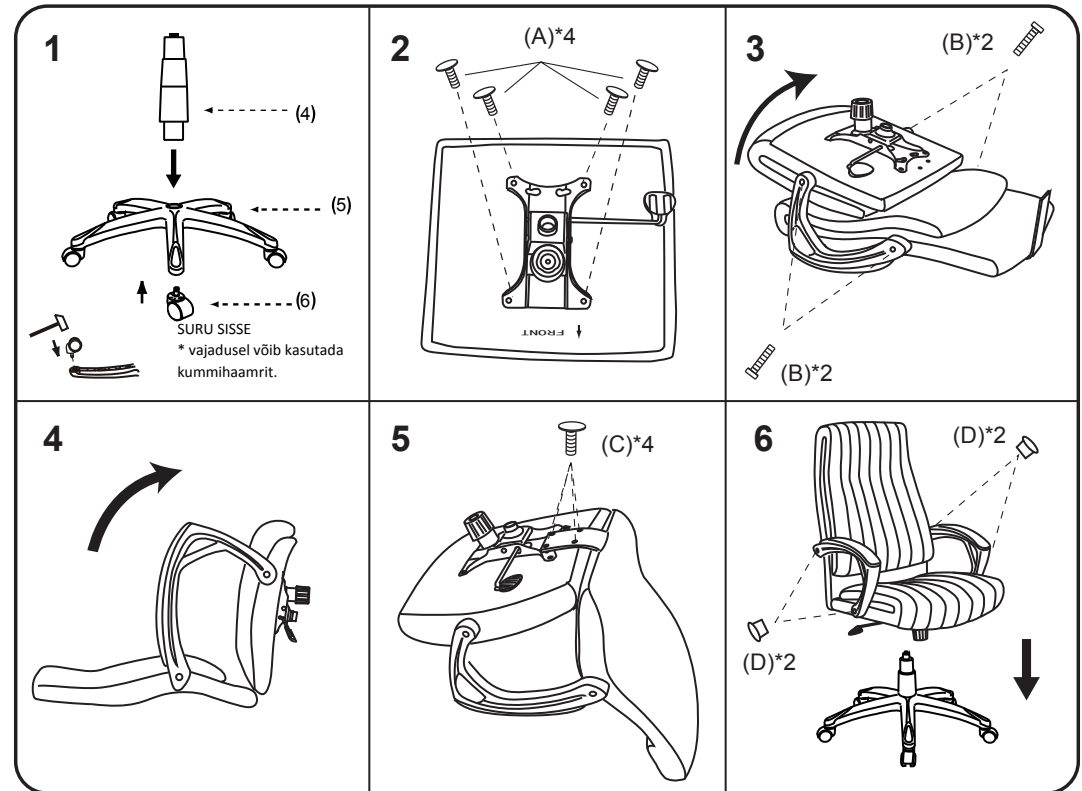

TÖÖTOOL ELEGANT 29191, 29192

Enne töö alustamist keerake kõik kruvid istme seest välja.

(1)X1	(2)X1	(3)X1 (L)x1 (R)
		
Seljatugi	iste	Parem & vasak käetugi
(4)X1	(5)X1	(6)X5
		
Amortisaator	Jalarist	Ratas
(7)X1		
		
Mehhanism		
(A)X4		M8*22 Mehhanismikruvi
(B)X4		M8*35 Käetoekruvi
(C)X4		M6*30 Seljatoekruvi
(D)X4		Plastikkate
(E)X1		

NB! Keerake kõik käetoekruvid lõpuni kinni enne sammu 6.

Keerake kruvid lõpuni kinni alles siis kui tool on lõplikult kokku pandud.

Tähelepanu! Tool on mõeldud ainult istumiseks. Müüa ei vastuta mittesihotstarbelisest kasutamisest tulenevate kahjude eest.