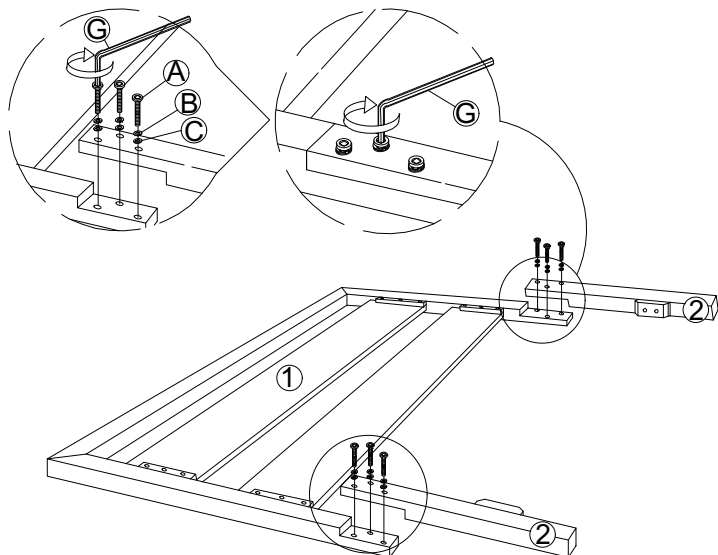

SAMM 1 Vajalikud osad ja kinnitustarvikud: A x 6tk, B x 6tk, C x 6tk, G x 1tk, 1 x 1tk, 2 x 2 tk

Kinnitage peatsijalad peatsi külge.