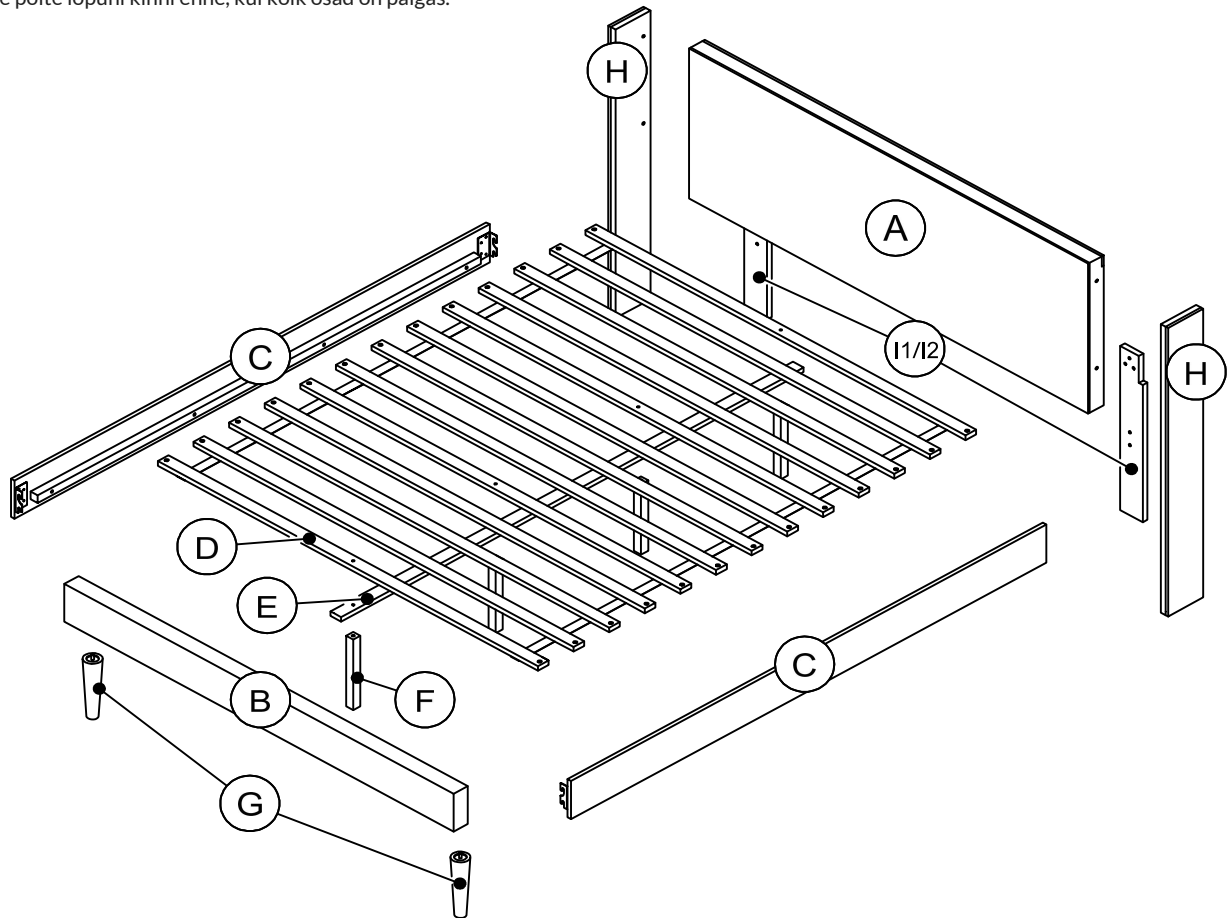

# KOKKUPANEKUJUHEND / ASSEMBLY INSTRUCTION

## TEXAS 28874

Eemaldage pakkematerjal ja kontrollige üle kõik osad ja kinnitustarvikud. Sorteerige kinnitustarvikud suuruste järgi.  
 Järgige kokkupanekujuhendit samm-sammult.  
 Ärge keerake polte lõpuni kinni enne, kui kõik osad on paigas.

OSAD / PARTS						
A	PEATS / HEADBOARD	1	J		JCBB M8 X 20MM	8
B	JALUTS / FOOTBOARD	1	K		JCBB M8 X 75MM	4
C	KÜLG / SIDERAIL	2	L		JCBC M6 X 50MM	6
D	PÕHJALIPID / SLATS	1 kmpl/set	M		JCBC M6 X 40MM	4
E	TUGITALA / CENTER RAIL	1	N			10
F	KESKMINE JALG / CENTER LEG	4	O			4
G	VOODIJALG / BED LEG	2	P			4
H	PEATSI KÜLG / WING	1 kmpl/set	Q		CSK M4 X 30MM	26
11/12	PEATSI JALG / LVL LEG	1 kmpl/set	R		M4	1
			S		M5	1
			T		M8 X 20MM	4