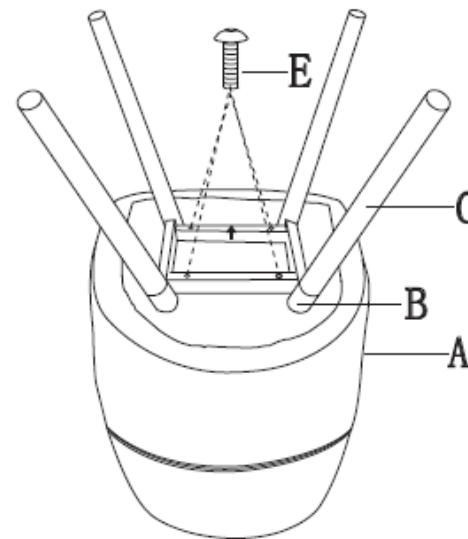

9-09M

1

2

3

Reguleerige jalgade kõrgus nii, et tool seisaks stabiilselt.

Adjust the glide tacks up and down till chair balanced.

4

D 
M6x40
4tk/pcs