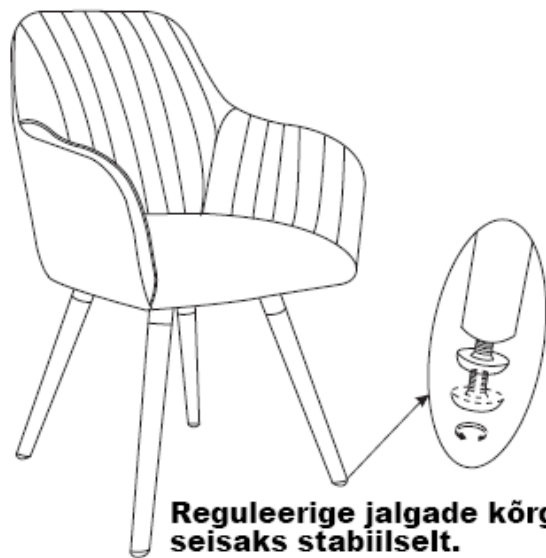

9-09M

1

2

3

Reguleerige jalgade kõrgus nii, et tool seisaks stabiilselt.

Adjust the glide tacks up and down till chair balanced.

4

D 
M6x40
4tk/pcs