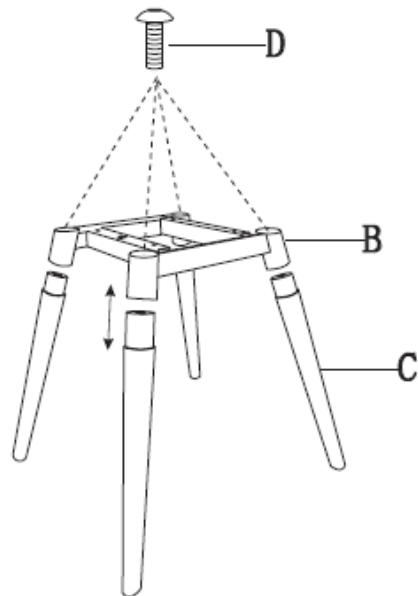

9-09M

1

2

3

Reguleerige jalgade kõrgus nii, et tool seisaks stabiilselt.

Adjust the glide tacks up and down till chair balanced.

4

D 
M6x40
4tk/pcs