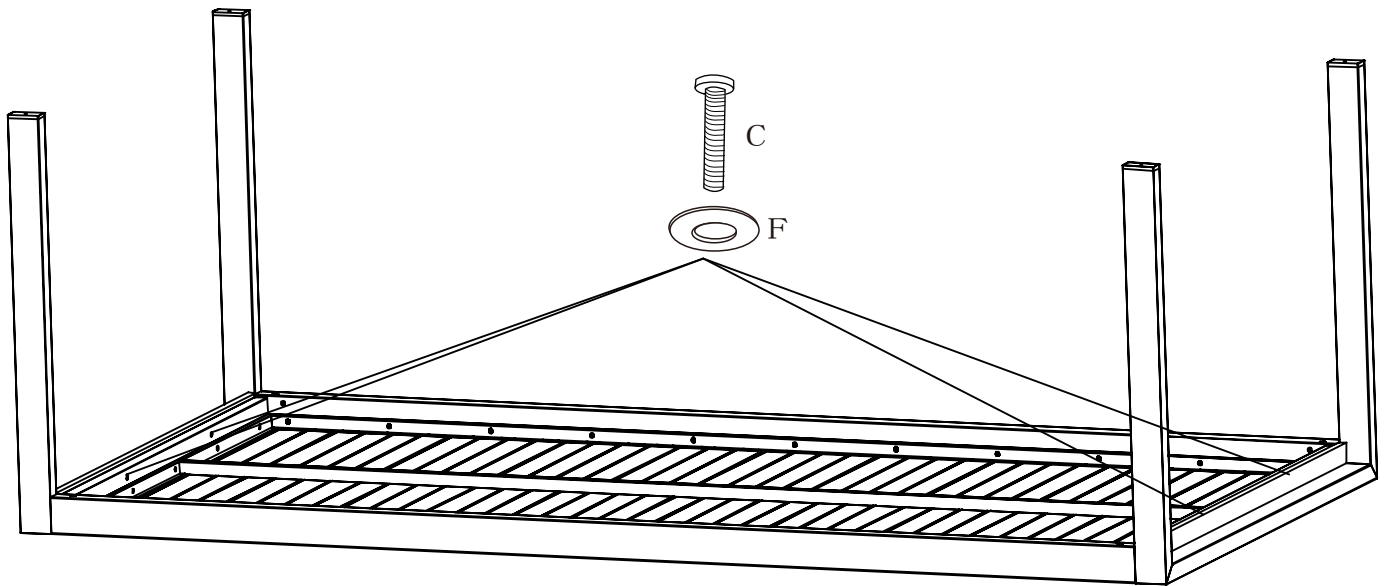

KOKKUPANEKUJUHEND / ASSEMBLY INSTRUCTION

NR/NO			TK/QTY	NR/NO			TK/QTY
A	JALG / LEG		2	D	VÕTI / ALLEN KEY M6		1
B	LAUAPLAAT TABLETOP		1	E	POLT / BOLT M6x15		8
C	POLT / BOLT M6x35		4	F	METALLSEIB METAL WASHER D6,5mm		12

KOKKUPANEKUJUJUHEND / ASSEMBLY INSTRUCTION

OSADE LOETELU / PARTS LIST

A	ISTE SEAT		1	E	METAL WASHER METALLSEIB D6,5mm		8
B	KÄETUGI 1 ARMREST 1		1	F	POLT / BOLT M6x35		6
C	KÄETUGI 2 ARMREST 2		1	G	PLASTIKUST POLDIKATE PLASTIC BOLT CAP		8
D	SELJATUGI BACKREST		1	H	VÕTI / ALLEN KEY S = 4mm		1
				I	POLT / BOLT M6x55		2