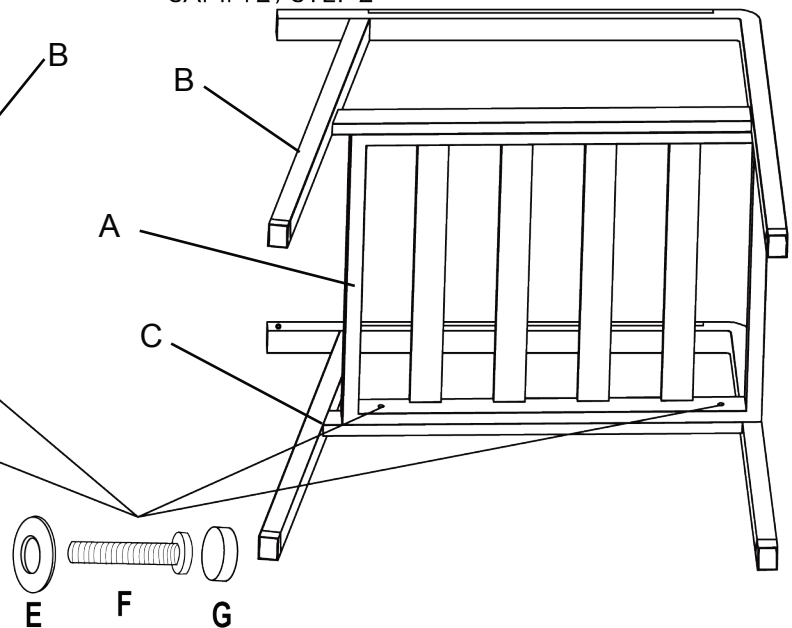

KOKKUPANEKUJUJUHEND / ASSEMBLY INSTRUCTION

OSADE LOETELU / PARTS LIST

A	ISTE SEAT		1	E	METAL WASHER METALLSEIB D6,5mm		8
B	KÄETUGI 1 ARMREST 1		1	F	POLT / BOLT M6x35		6
C	KÄETUGI 2 ARMREST 2		1	G	PLASTIKUST POLDIKATE PLASTIC BOLT CAP		8
D	SELJATUGI BACKREST		1	H	VÕTI / ALLEN KEY S = 4mm		1
				I	POLT / BOLT M6x55		2

SAMM 1 / STEP 1

SAMM 2 / STEP 2

SAMM 3 / STEP 3