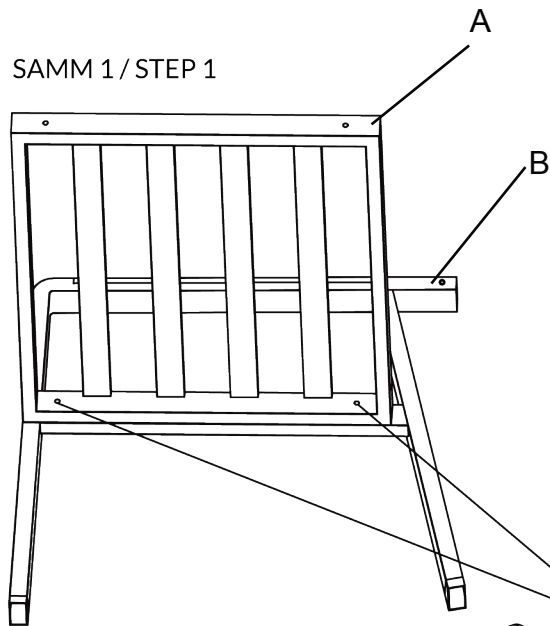

KOKKUPANEKUJUJUHEND / ASSEMBLY INSTRUCTION

OSADE LOETELU / PARTS LIST

A	ISTE SEAT		1	E	METAL WASHER METALLSEIB D6,5mm		8
B	KÄETUGI 1 ARMREST 1		1	F	POLT / BOLT M6x35		6
C	KÄETUGI 2 ARMREST 2		1	G	PLASTIKUST POLDIKATE PLASTIC BOLT CAP		8
D	SELJATUGI BACKREST		1	H	VÕTI / ALLEN KEY S = 4mm		1
				I	POLT / BOLT M6x55		2

SAMM 1 / STEP 1