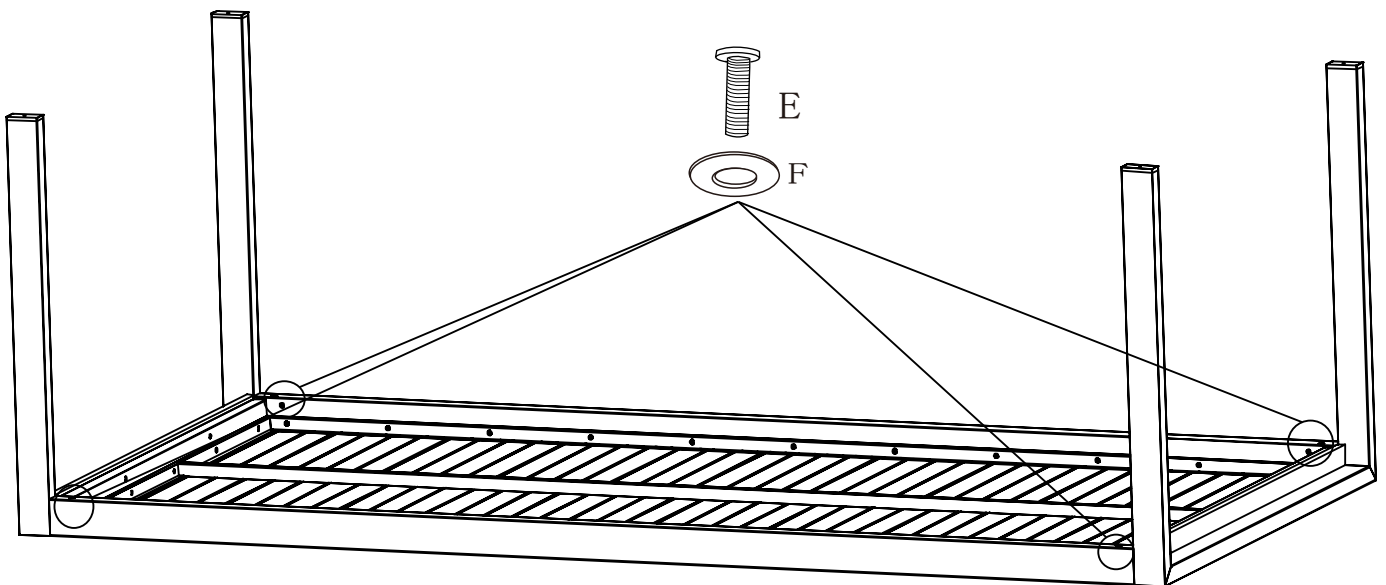

KOKKUPANEKUJUHEND / ASSEMBLY INSTRUCTION

NR/NO			TK/QTY	NR/NO			TK/QTY
A	JALG / LEG		2	D	VÕTI / ALLEN KEY M6		1
B	LAUAPLAAT TABLETOP		1	E	POLT / BOLT M6x15		8
C	POLT / BOLT M6x35		4	F	METALLSEIB METAL WASHER D6,5mm		12

KOKKUPANEKUJUJUHEND / ASSEMBLY INSTRUCTION

OSADE LOETELU / PARTS LIST

A	ISTE SEAT		1	E	METAL WASHER METALLSEIB D6,5mm		8
B	KÄETUGI 1 ARMREST 1		1	F	POLT / BOLT M6x35		6
C	KÄETUGI 2 ARMREST 2		1	G	PLASTIKUST POLDIKATE PLASTIC BOLT CAP		8
D	SELJATUGI BACKREST		1	H	VÕTI / ALLEN KEY S = 4mm		1
				I	POLT / BOLT M6x55		2