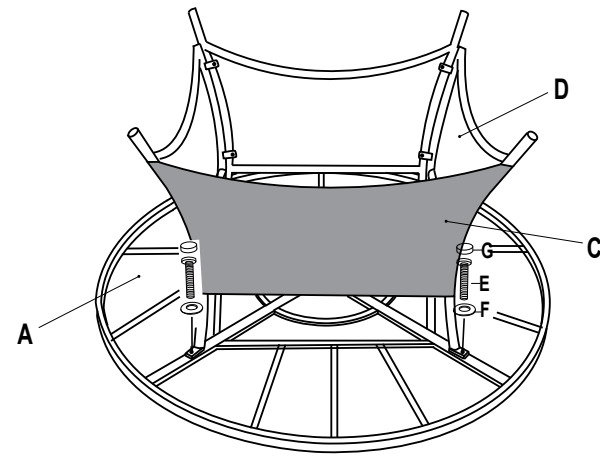

KOKKUPANEKUJUJUHEND / ASSEMBLY INSTRUCTION

A	LAUARAAM TABLE RIM		1	D	LAUAJALG 2 TABLE BASE 2		2	G	PE POLDIKATE PE BOLT CAP		12
B	KLAASPLAAT GLASS TOP		1	E	POLT / BOLT (M6*20L)		12	H	VÕTI ALLEN WRENCH		1
C	LAUAJALG 1 TABLE BASE 1		2	F	METALLSEIB METAL WASHER		12				

JOONIS 1 / PIC.1

JOONIS 2 / PIC.2