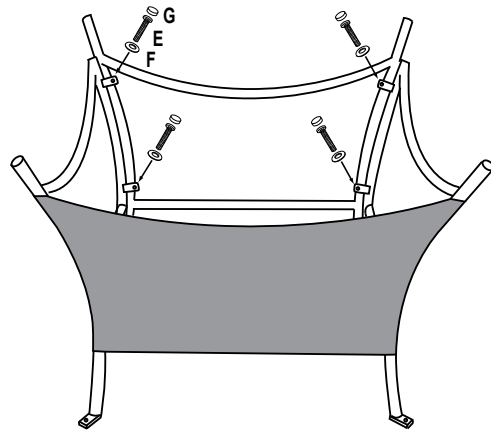

KOKKUPANEKUJUJUHEND / ASSEMBLY INSTRUCTION

A	LAUARAAM TABLE RIM		1	D	LAUAJALG 2 TABLE BASE 2		2	G	PE POLDIKATE PE BOLT CAP		12
B	KLAASPLAAT GLASS TOP		1	E	POLT / BOLT (M6*20L)		12	H	VÕTI ALLEN WRENCH		1
C	LAUAJALG 1 TABLE BASE 1		2	F	METALLSEIB METAL WASHER		12				

JOONIS 1 / PIC.1

JOONIS 2 / PIC.2