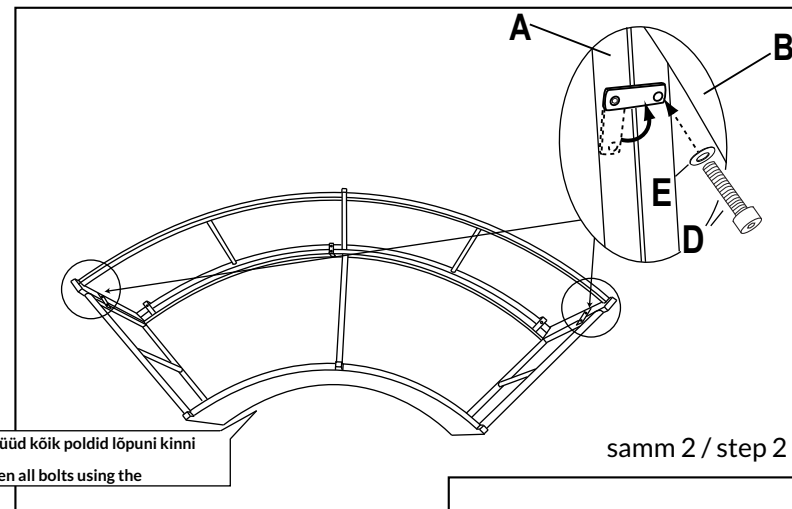

KOKKUPANEKUJUHEND / ASSEMBLY INSTRUCTION

OSADE LOETELU / PARTS LIST											
A	SELJATUGI CHAIR BACK		1	C	L- NURK L-IRON SHEET		1	E	METALLSEIB METAL WASHER		6
B	ISTE CHAIR SEAT		1	D	POLT BOLT		6	F	VÕTI ALLEN WRENCH		1

OSADE LOETELU / PARTS LIST:

	OSA / PART				OSA / PART		
A	LAUAPLAAT DESKTOP		1	E	POLT / BOLT (M6*35L)		4
B	ALUSRAAM CENTER PILLAR		1	F	PLASTIKUST KATE PE CAP		4
C	ALUS BASE		1	G	VÕTI ALLEN WRENCH		1
D	SEIB WASHER		4	H	KLAASPLAAT GLASS TOP		1