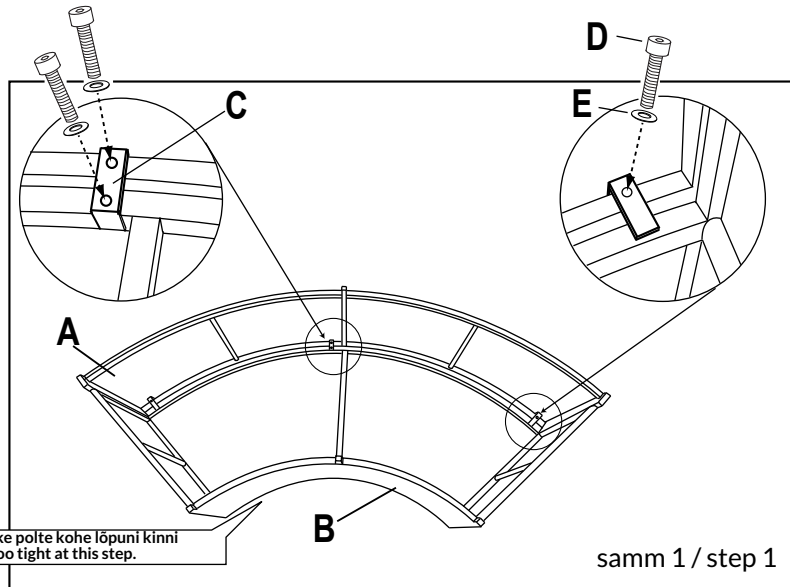

KOKKUPANEKUJUHEND / ASSEMBLY INSTRUCTION

OSADE LOETELU / PARTS LIST											
A	SELJATUGI CHAIR BACK		1	C	L- NURK L-IRON SHEET		1	E	METALLSEIB METAL WASHER		6
B	ISTE CHAIR SEAT		1	D	POLT BOLT		6	F	VÕTI ALLEN WRENCH		1

OSADE LOETELU / PARTS LIST:

	OSA / PART				OSA / PART		
A	LAUAPLAAT DESKTOP		1	E	POLT / BOLT (M6*35L)		4
B	ALUSRAAM CENTER PILLAR		1	F	PLASTIKUST KATE PE CAP		4
C	ALUS BASE		1	G	VÕTI ALLEN WRENCH		1
D	SEIB WASHER		4	H	KLAASPLAAT GLASS TOP		1