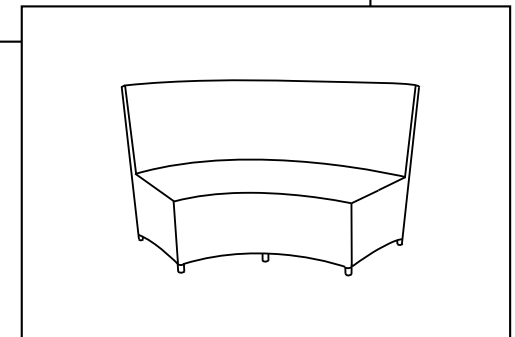

KOKKUPANEKUJUHEND / ASSEMBLY INSTRUCTION

OSADE LOETELU / PARTS LIST											
A	SELJATUGI CHAIR BACK		1	C	L- NURK L-IRON SHEET		1	E	METALLSEIB METAL WASHER		6
B	ISTE CHAIR SEAT		1	D	POLT BOLT		6	F	VÕTI ALLEN WRENCH		1

OSADE LOETELU / PARTS LIST:

	OSA / PART				OSA / PART		
A	LAUAPLAAT DESKTOP		1	E	POLT / BOLT (M6*35L)		4
B	ALUSRAAM CENTER PILLAR		1	F	PLASTIKUST KATE PE CAP		4
C	ALUS BASE		1	G	VÕTI ALLEN WRENCH		1
D	SEIB WASHER		4	H	KLAASPLAAT GLASS TOP		1