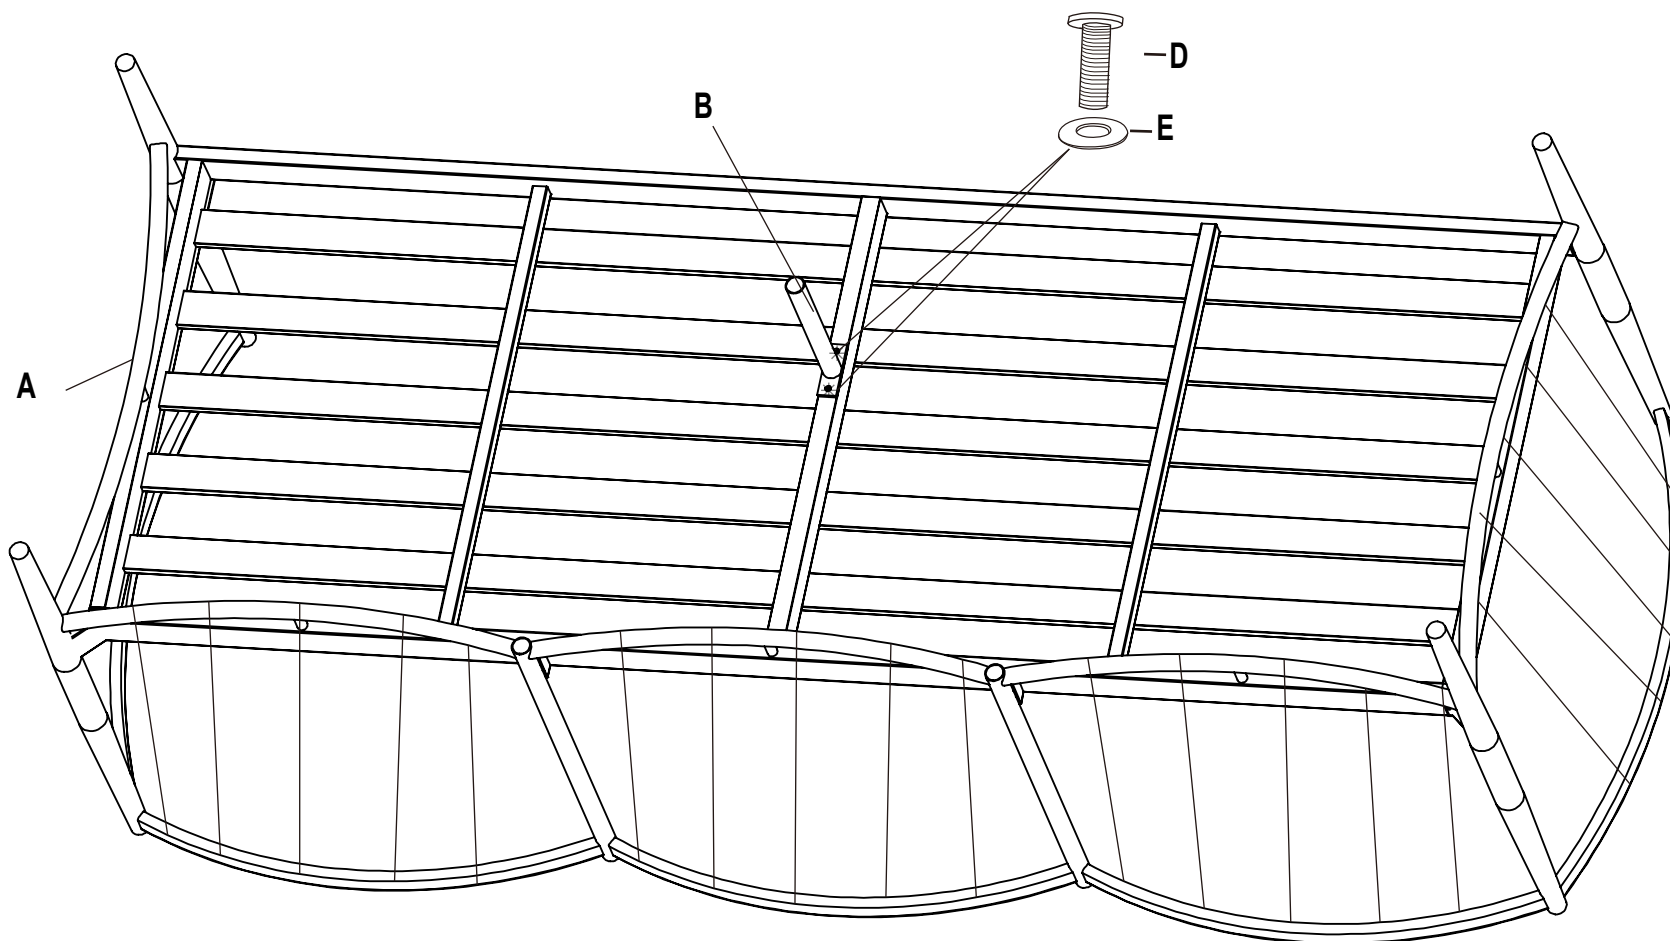

KOKKUPANEKUJUHEND / ASSEMBLY INSTRUCTION

OSADE LOETELU / PARTS LIST							
A	ISTE / SEAT		1	D	POLT / BOLT M6X20		2
B	JALG / LEG		1	E	METALLSEIB M6 METAL WASHER M6		2
C	VÕTI M6 ALLEN WRENCH M6		1				

KOKKUPANEKUJUHEND / ASSEMBLY INSTRUCTION

OSADE LOETELU / PARTS LIST							
A	TABLE TOP LAUAPLAAT		1	D	POLT / BOLT M6x30		8
B	JALG / LEG		4	E	METALLSEIB METAL WASHER		8
C	VÕTI ALLEN WRENCH		1	F	KLAAS / GLASS		1

SAMM / STEP 1