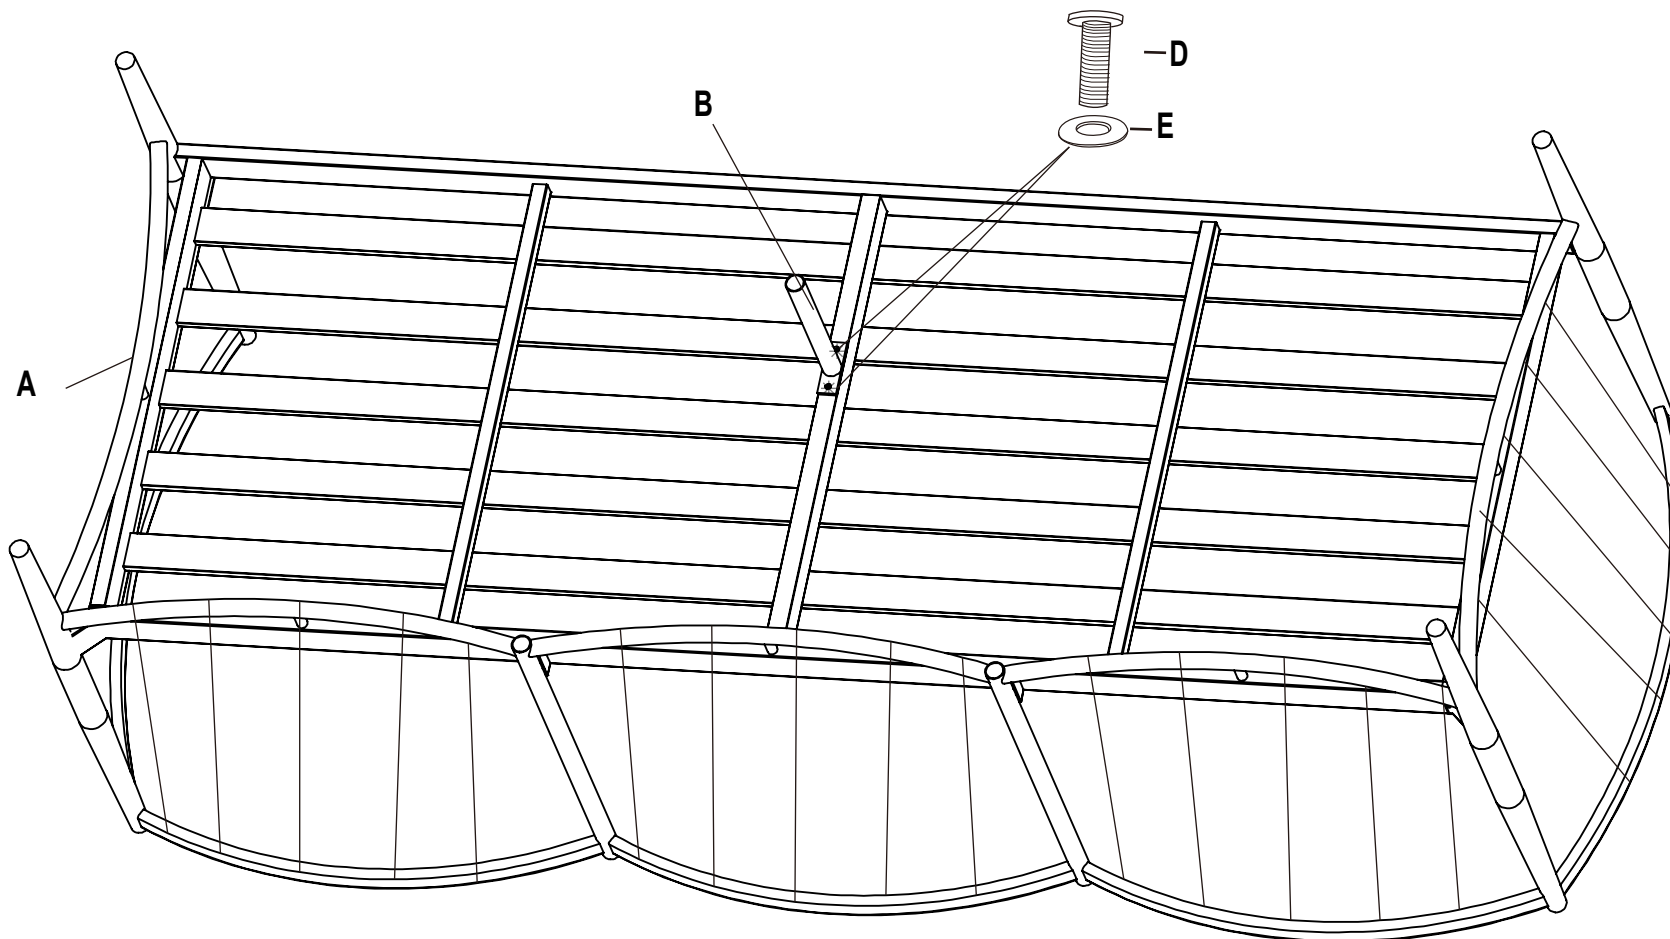

KOKKUPANEKUJUHEND / ASSEMBLY INSTRUCTION

OSADE LOETELU / PARTS LIST							
A	ISTE / SEAT		1	D	POLT / BOLT M6X20		2
B	JALG / LEG		1	E	METALLSEIB M6 METAL WASHER M6		2
C	VÕTI M6 ALLEN WRENCH M6		1				

KOKKUPANEKUJUHEND / ASSEMBLY INSTRUCTION

OSADE LOETELU / PARTS LIST

A	LAUAPLAAT TABLE RIM		1	F	POLT / BOLT M8x50		8
B	TUGIJALG SUPPORTING TUBE		1	G	METALLSEIB M6 METAL WASHER M6		10
C	ALUS TABLE BASE		1	H	METALLSEIB M8 METAL WASHER M8		8
D	POLT / BOLT M6x25		8	I	VÕTI M6 ALLEN WRENCH M6		1
E	POLT / BOLT M6x35		2	J	VÕTI M8 ALLEN WRENCH M8		1

SAMM / STEP 1

SAMM / STEP 2

SAMM / STEP 3

Laua tõstmiseks vajutage nuppu ja hoidke all.
Press and hold the button as the table rises.

SAMM / STEP 4

Laua langetamiseks vajutage nuppu ja suruge käega lauaplaati kergelt alla.
Press the button as the table descends and press down with your hand on the center of the table as shown.