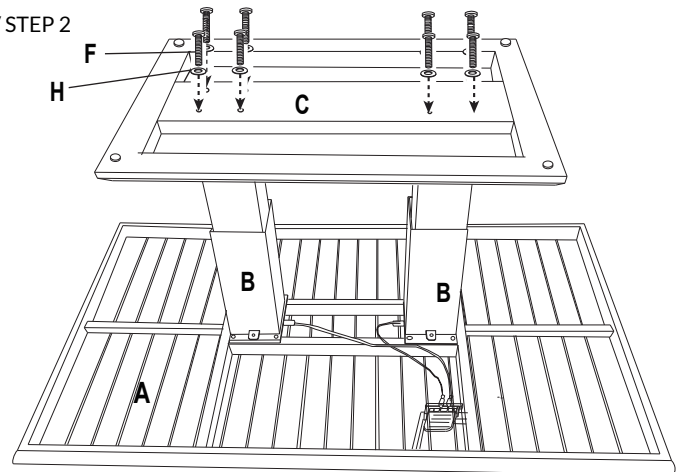

KOKKUPANEKUJUHEND / ASSEMBLY INSTRUCTION

OSADE LOETELU / PARTS LIST							
A	ISTE / SEAT		1	D	POLT / BOLT M6X20		2
B	JALG / LEG		1	E	METALLSEIB M6 METAL WASHER M6		2
C	VÕTI M6 ALLEN WRENCH M6		1				

KOKKUPANEKUJUHEND / ASSEMBLY INSTRUCTION

OSADE LOETELU / PARTS LIST

A	LAUAPLAAT TABLE RIM		1	F	POLT / BOLT M8x50		8
B	TUGIJALG SUPPORTING TUBE		1	G	METALLSEIB M6 METAL WASHER M6		10
C	ALUS TABLE BASE		1	H	METALLSEIB M8 METAL WASHER M8		8
D	POLT / BOLT M6x25		8	I	VÕTI M6 ALLEN WRENCH M6		1
E	POLT / BOLT M6x35		2	J	VÕTI M8 ALLEN WRENCH M8		1

SAMM / STEP 1

SAMM / STEP 2

SAMM / STEP 3

Laua tõstmiseks vajutage nuppu ja hoidke all.
Press and hold the button as the table rises.

SAMM / STEP 4

Laua langetamiseks vajutage nuppu ja suruge käega lauaplaati kergelt alla.
Press the button as the table descends and press down with your hand on the center of the table as shown.