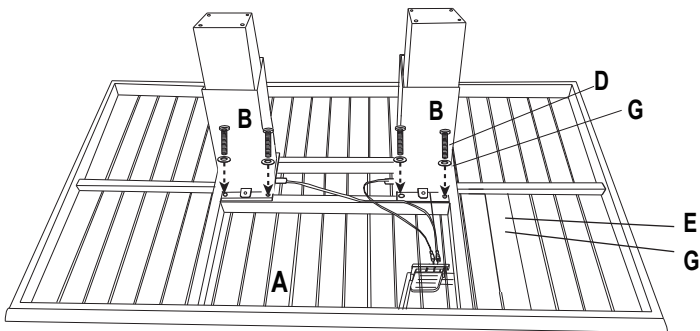

KOKKUPANEKUJUHEND / ASSEMBLY INSTRUCTION

OSADE LOETELU / PARTS LIST							
A	ISTE / SEAT		1	D	POLT / BOLT M6X20		2
B	JALG / LEG		1	E	METALLSEIB M6 METAL WASHER M6		2
C	VÕTI M6 ALLEN WRENCH M6		1				

KOKKUPANEKUJUHEND / ASSEMBLY INSTRUCTION

OSADE LOETELU / PARTS LIST

A	LAUAPLAAT TABLE RIM		1	F	POLT / BOLT M8x50		8
B	TUGIJALG SUPPORTING TUBE		1	G	METALLSEIB M6 METAL WASHER M6		10
C	ALUS TABLE BASE		1	H	METALLSEIB M8 METAL WASHER M8		8
D	POLT / BOLT M6x25		8	I	VÕTI M6 ALLEN WRENCH M6		1
E	POLT / BOLT M6x35		2	J	VÕTI M8 ALLEN WRENCH M8		1

SAMM / STEP 1

SAMM / STEP 2

SAMM / STEP 3

Laua tõstmiseks vajutage nuppu ja hoidke all.
Press and hold the button as the table rises.

SAMM / STEP 4

Laua langetamiseks vajutage nuppu ja suruge käega lauaplaati kergelt alla.
Press the button as the table descends and press down with your hand on the center of the table as shown.