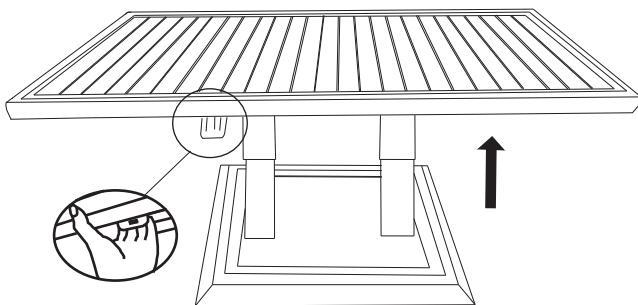

OSADE LOETELU / PARTS LIST

A	LAUAPLAAT TABLE RIM		1	F	POLT / BOLT M8x50		8
B	TUGIJALG SUPPORTING TUBE		1	G	METALLSEIB M6 METAL WASHER M6		10
C	ALUS TABLE BASE		1	H	METALLSEIB M8 METAL WASHER M8		8
D	POLT / BOLT M6x25		8	I	VÕTI M6 ALLEN WRENCH M6		1
E	POLT / BOLT M6x35		2	J	VÕTI M8 ALLEN WRENCH M8		1

SAMM / STEP 1

SAMM / STEP 2

SAMM / STEP 3

Laua tõstmiseks vajutage nuppu ja hoidke all.
Press and hold the button as the table rises.

SAMM / STEP 4

Laua langetamiseks vajutage nuppu ja suruge käega lauaplaati kergelt alla.
Press the button as the table descends and press down with your hand on the center of the table as shown.