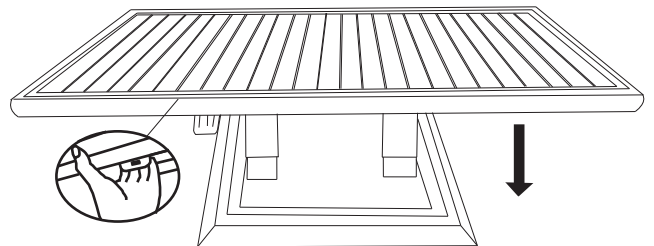

SAMM / STEP 1

SAMM / STEP 2

SAMM / STEP 3

Laua tõstmiseks vajutage nuppu ja hoidke all.
Press and hold the button as the table rises.

SAMM / STEP 4

Laua langetamiseks vajutage nuppu ja suruge käega lauaplaati kergelt alla.
Press the button as the table descends and press down with your hand on the center of the table as shown.