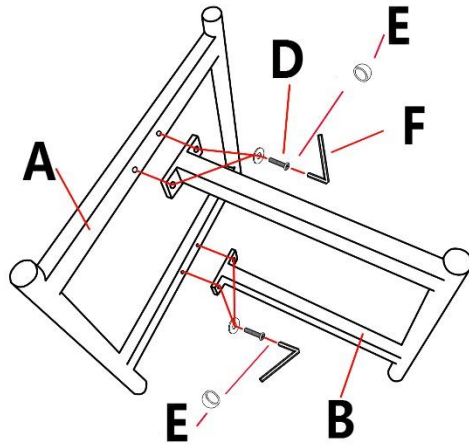

AIAMÖÖBLIKOMPLEKT / GARDEN FURNITURE SET KASSEL 20930

SUUR LAUD / BIG TABLE

SAMM 1 / STEP 1

SAMM 2 / STEP 2

A 1 PC

B 1 PC

C 1 PC

D 4 PCS

M6*16mm

E 4 PCS

F 1 PC

VÄIKE LAUD / SMALL TABLE

SAMM 1 / STEP 1

SAMM 2 / STEP 2

A 1 PC

B 1 PC

C 1 PC

D 4 PCS

M6*16mm

E 4 PCS

F 1 PC