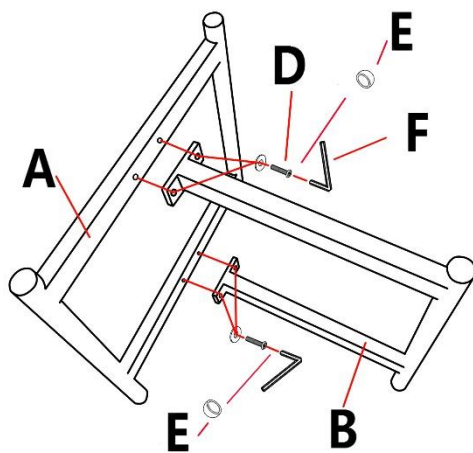

M6*16mm

E 4 PCS

F 1 PC

VÄIKE LAUD / SMALL TABLE

SAMM 1 / STEP 1

SAMM 2 / STEP 2

A 1 PC

B 1 PC

C 1 PC

D 4 PCS

M6*16mm

E 4 PCS

F 1 PC