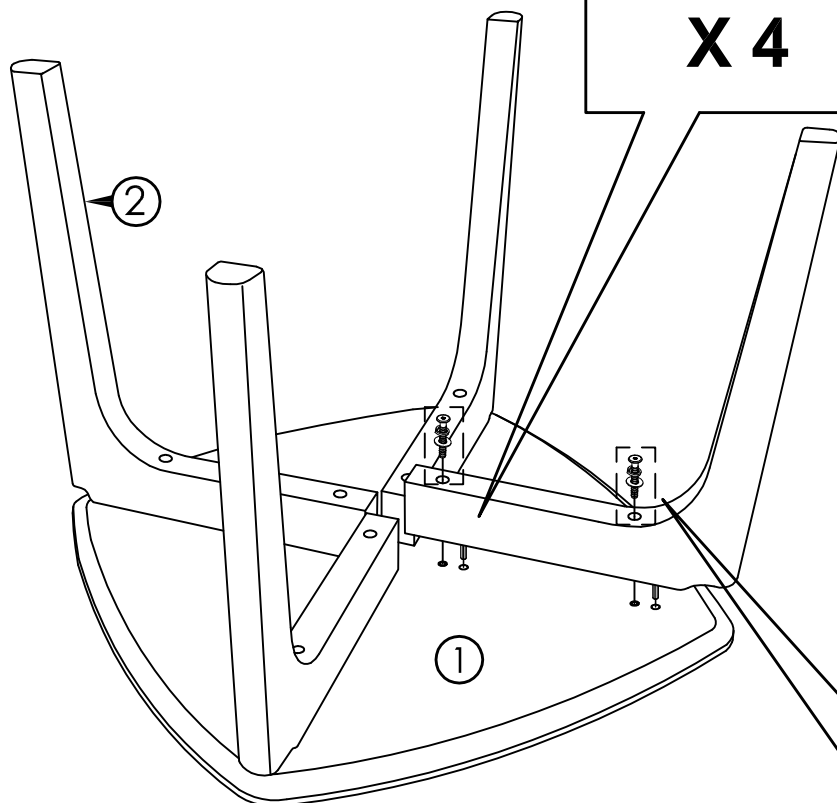

KOKKUPANEKUJUHEND

ABILAUD HAYDIE 20399

TÄHELEPANU!

* Asetage kõik puidust osad puhtale, tasasele aluspinnale (näiteks vaibale). Vältige osade kahjustamist töö käigus.

* Enne töö alustamist tutvuge juhendiga.

OSADE LOETELU		
A	JCBC M6 x 60mm + S/W M6 + F/W M6 x 13mm 	8tk
B	Võti M4 	1tk
C	Puidust tüübel M8x25mm 	8tk

OSADE LOETELU		
1	Lauaplaat	1tk
2	Lauajalg	4tk

SAMM 1

PAIGALDAGE PUIDUST TÜÜBLID AUKUDESSE. JÄRGIGE JUURESOLEVAT JOONIST.