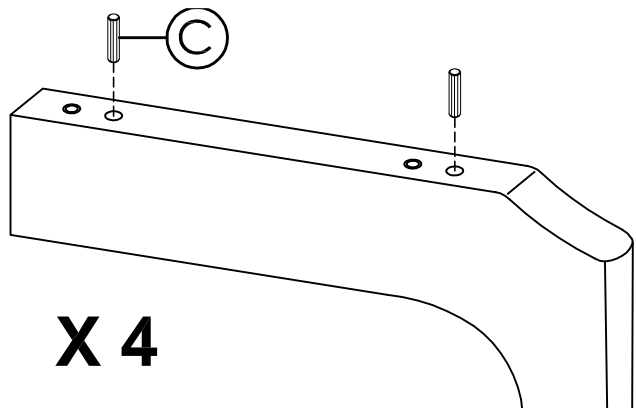

OSADE LOETELU		
A	JCBC M6 x 60mm + S/W M6 + F/W M6 x 13mm 	8tk
B	Võti M4 	1tk
C	Puidust tüübel M8x25mm 	8tk

OSADE LOETELU		
1	Lauaplaat	1tk
2	Lauajalg	4tk

SAMM 1

PAIGALDAGE PUIDUST TÜÜBLID AUKUDESSE. JÄRGIGE JUURESOLEVAT JOONIST.