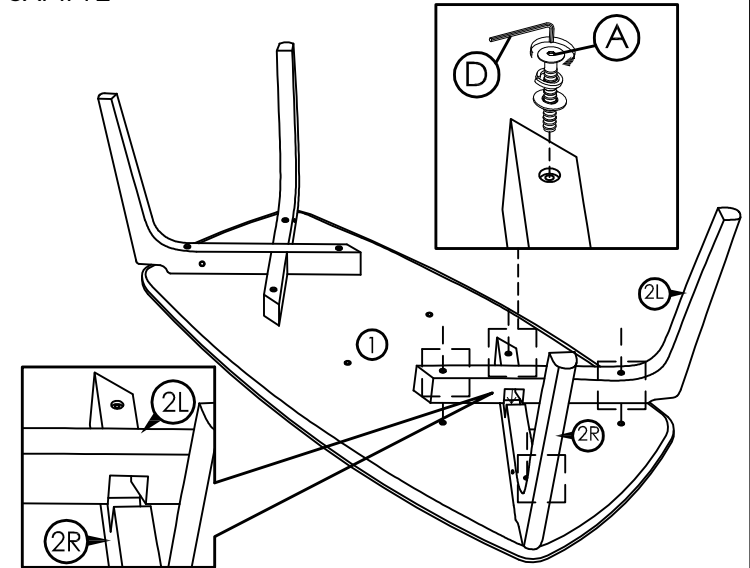

KOKKUPANEKUJUHEND

DIIVANILAUD HAYDIE 20398

TÄHELEPANU!

* Asetage kõik puidust osad puhtale tasasele aluspinnale (näiteks vaibale). Vältige osade kahjustamist töö käigus.

* Enne töö alustamist tutvuge juhendiga.

OSADE LOETELU		
A	JCBC M6 x 60mm + S/W M6 + F/W M6 x 13mm	8tk
B	JCBC M6 x 30mm + S/W M6 + F/W M6 x 13mm	4tk
C	JCBC M6 x 35mm + S/W M6 + F/W M6 x 19mm	2tk
D	Võti M4	1tk

OSADE LOETELU		
1	Lauaplaat	1tk
2	Lauajalg V/P	4tk
3	Tugiraam	2tk

SAMM 1

SAMM 2

SAMM 3

SAMM 4