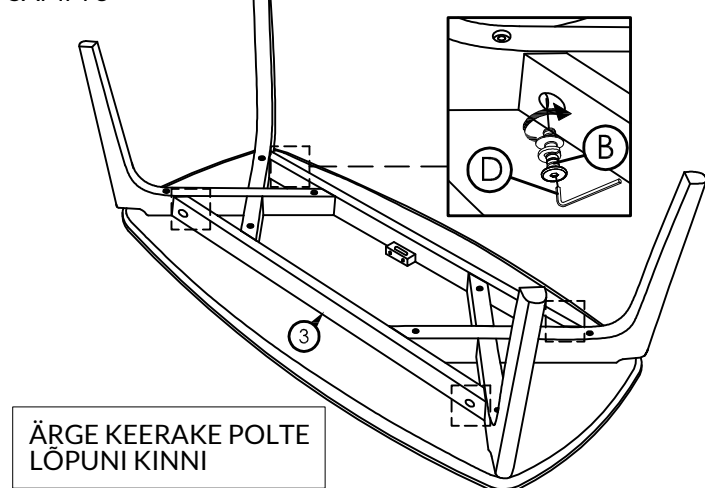

KOKKUPANEKUJUHEND

DIIVANILAUD HAYDIE 20398

TÄHELEPANU!

* Asetage kõik puidust osad puhtale tasasele aluspinnale (näiteks vaibale). Vältige osade kahjustamist töö käigus.

* Enne töö alustamist tutvuge juhendiga.

OSADE LOETELU		
A	JCBC M6 x 60mm + S/W M6 + F/W M6 x 13mm	8tk
B	JCBC M6 x 30mm + S/W M6 + F/W M6 x 13mm	4tk
C	JCBC M6 x 35mm + S/W M6 + F/W M6 x 19mm	2tk
D	Võti M4	1tk

OSADE LOETELU		
1	Lauaplaat	1tk
2	Lauajalg V/P	4tk
3	Tugiraam	2tk

SAMM 1

SAMM 2

SAMM 3

SAMM 4