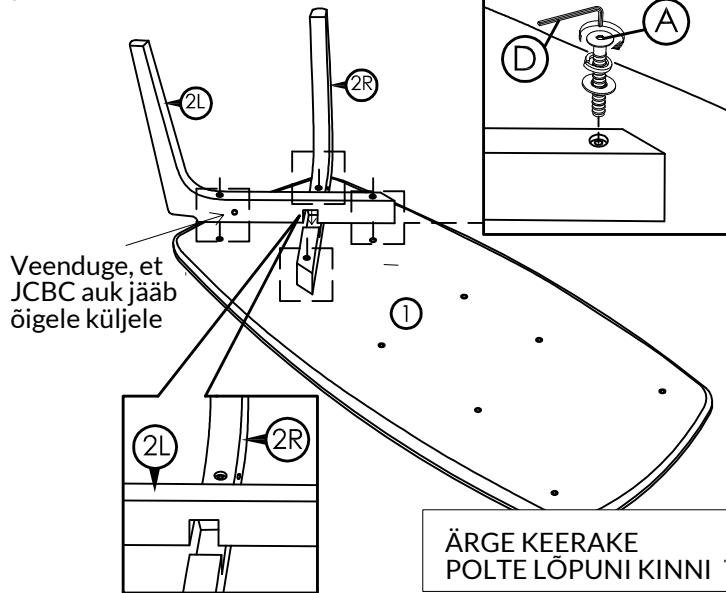

KOKKUPANEKUJUHEND

DIIVANILAUD HAYDIE 20398

TÄHELEPANU!

* Asetage kõik puidust osad puhtale tasasele aluspinnale (näiteks vaibale). Vältige osade kahjustamist töö käigus.

* Enne töö alustamist tutvuge juhendiga.

OSADE LOETELU		
A	JCBC M6 x 60mm + S/W M6 + F/W M6 x 13mm	8tk
B	JCBC M6 x 30mm + S/W M6 + F/W M6 x 13mm	4tk
C	JCBC M6 x 35mm + S/W M6 + F/W M6 x 19mm	2tk
D	Võti M4	1tk

OSADE LOETELU		
1	Lauaplaat	1tk
2	Lauajalg V/P	4tk
3	Tugiraam	2tk

SAMM 1

SAMM 2

SAMM 3

SAMM 4