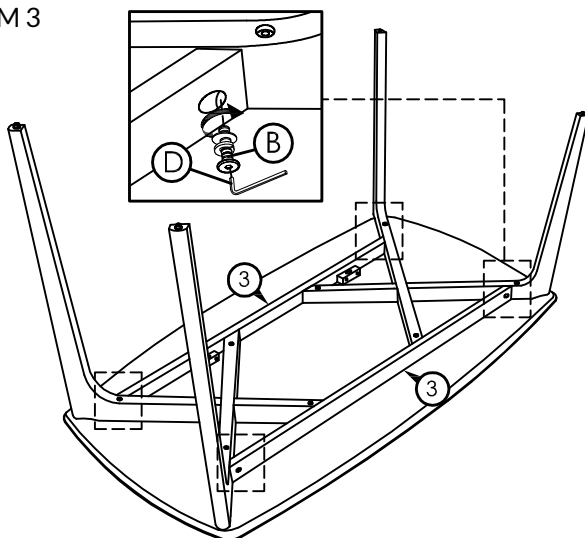

OSADE LOETELU		
A	JCBC M6 x 60mm + S/W M6 + F/W M6 x 13mm 	8tk
B	JCBC M6 x 30mm + S/W M6 + F/W M6 x 13mm 	4tk
C	JCBC M6 x 35mm + S/W M6 + F/W M6 x 19mm 	4tk
D	Võti M4 	1tk

PART LIST		
1	TABLE TOP	1PC
2	TABLE LEG L/R	4PCS
3	LEG STRETCHER	2PCS

Lauajala reguleerimiseks keerake kruvi päri- või vastupäeva.

SAMM 1

SAMM 2

SAMM 3

SAMM 4