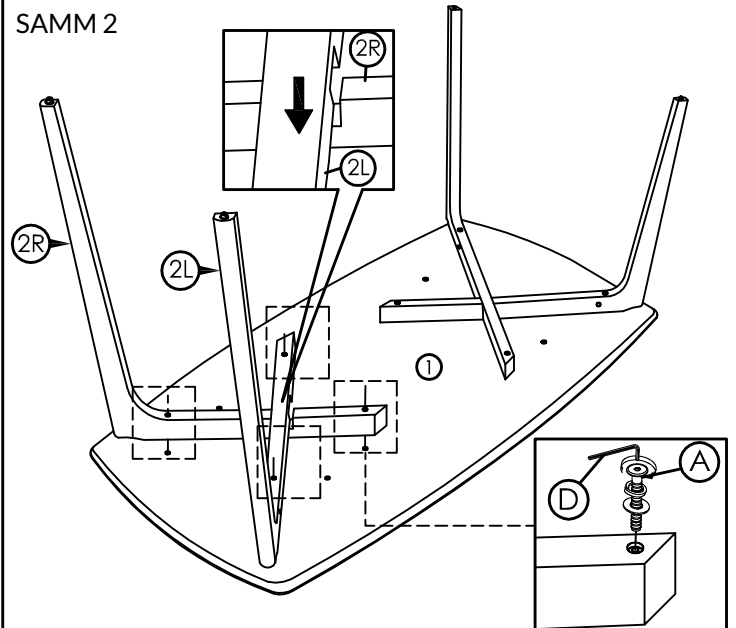

OSADE LOETELU		
A	JCBC M6 x 60mm + S/W M6 + F/W M6 x 13mm 	8tk
B	JCBC M6 x 30mm + S/W M6 + F/W M6 x 13mm 	4tk
C	JCBC M6 x 35mm + S/W M6 + F/W M6 x 19mm 	4tk
D	Võti M4 	1tk

PART LIST		
1	TABLE TOP	1PC
2	TABLE LEG L/R	4PCS
3	LEG STRETCHER	2PCS

Lauajala reguleerimiseks keerake kruvi päri- või vastupäeva.

SAMM 1

SAMM 2

SAMM 3

SAMM 4