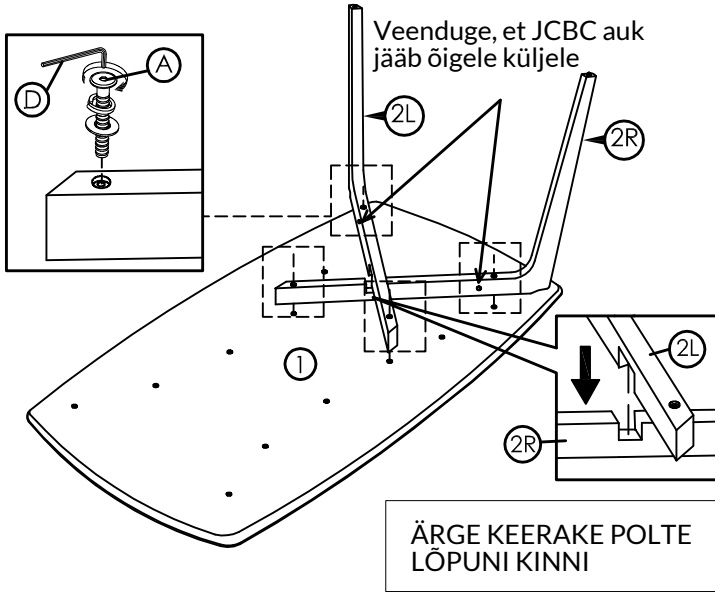

KOKKUPANEKUJUHEND

SÖÖGILAUD HAYDIE 20396

TÄHELEPANU!

* Asetage kõik puidust osad puhtale, tasasele aluspinnale (näiteks vaibale). Vältige osade kahjustamist töö käigus.

* Enne töö alustamist tutvuge juhendiga.

OSADE LOETELU		
A	JCBC M6 x 60mm + S/W M6 + F/W M6 x 13mm 	8tk
B	JCBC M6 x 30mm + S/W M6 + F/W M6 x 13mm 	4tk
C	JCBC M6 x 35mm + S/W M6 + F/W M6 x 19mm 	4tk
D	Võti M4 	1tk

PART LIST		
1	TABLE TOP	1PC
2	TABLE LEG L/R	4PCS
3	LEG STRETCHER	2PCS

Lauajala reguleerimiseks keerake kruvi päri- või vastupäeva.

SAMM 1

SAMM 2

SAMM 3

SAMM 4