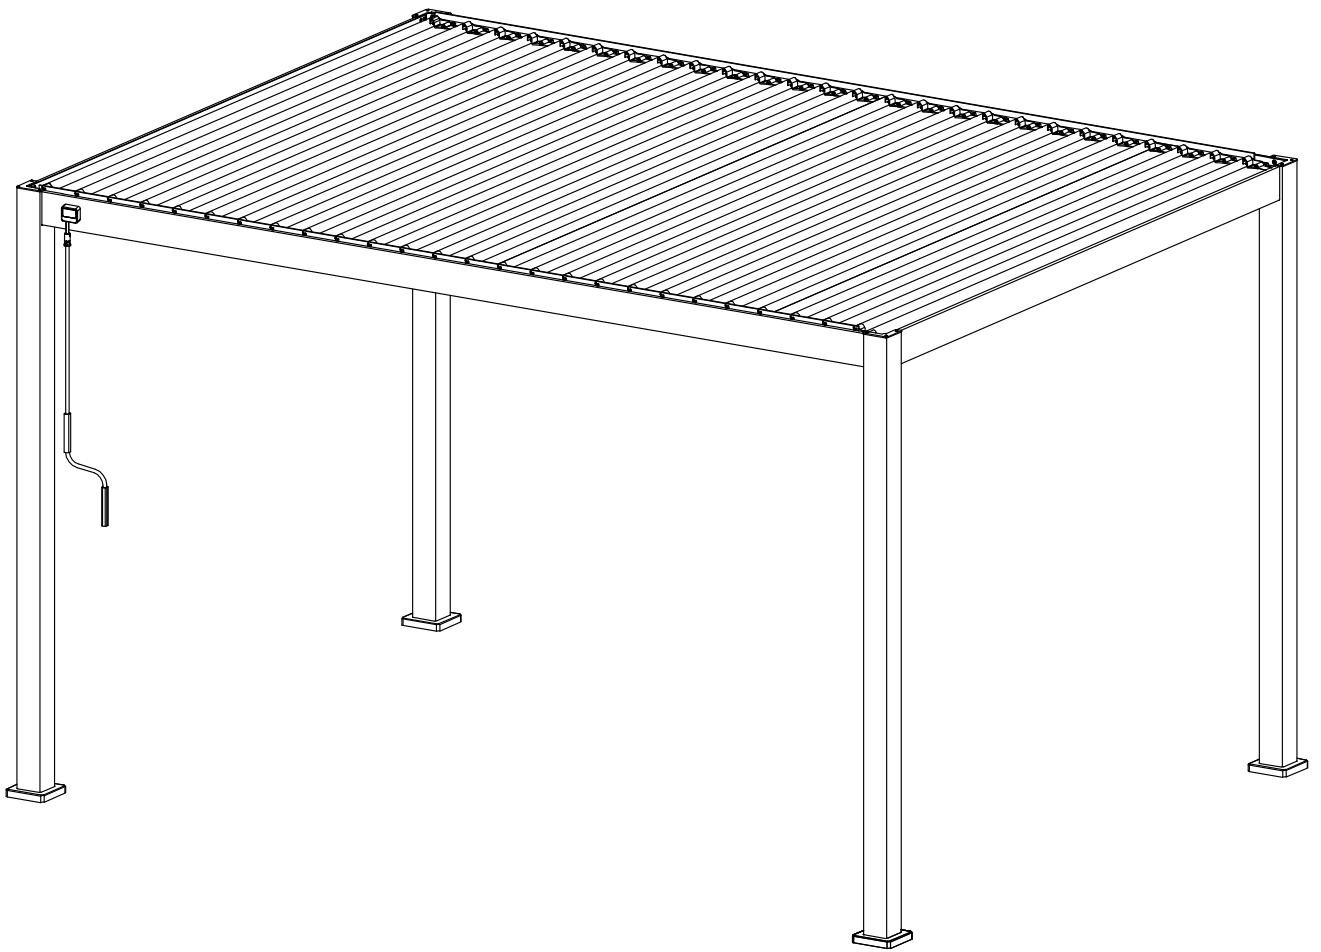

MIRADOR[®] 3x4m

KOKKUPANEKU VIDEO

	OSA	KOGUS	OSA	KOGUS	OSA	KOGUS
PAKK 1/4	(A)	4TK	(I)	4TK	(J)	4TK
	(K)	51TK	(L)	1TK	(M)	52TK
	(N)	4TK	(O)	24TK	(P)	104TK
	(Q)	104TK	(R)	12TK	(S)	54TK
					(V)	1TK
	(W)	16TK	(X)	1TK	(Y)	2TK
	JUHEND	1TK				
PAKK 2/4	(B1)	1TK	(B2)	1TK	(C)	2TK
	(G)	2TK	(H)	1TK		
PAKK 3/4	(D)	13TK				
PAKK 4/4	(D)	12TK				

OSA	PILT	KOGUS
A		4TK
B1		1TK
B2		1TK
C		2TK
D		25TK
G		2TK
H		1TK

OSA		KOGUS
I		4TK
J		4TK
K		51TK
L		1TK
M		52TK
N		4TK
O		24TK
P	 M5x12mm	104TK
Q	 4.2x25mm	104TK

OSA		KOGUS
R	 5.5x19mm	12TK
S		54TK
V		1TK
W		16TK
X		1TK
Y		2TK