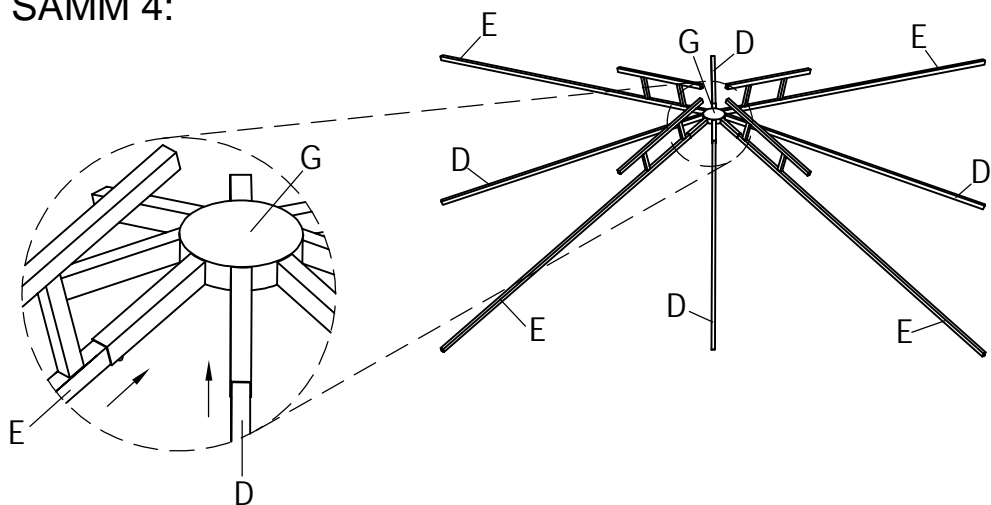

SAMM 4:

SAMM 5:

Hoiatus!

Varikatuse ei ole mõeldud kasutamiseks tugeva tuule ja vihma korral. Müüja ei vastuta ilmastikuoludest tulenevate kahjude eest.

Enne varikatuse kokkupanemist tutvuge juhendiga.

1) Varikatuse all grillimine on keelatud.
2) Ilutulestiku kasutamine varikatuse all on keelatud.
3) Varikatuse on mõeldud vaba aja veetmiseks, mitte varju andma ebasoodsate ilmastikutingimuste korral.
4) Hoidke juhend ja osade loetelu alles.