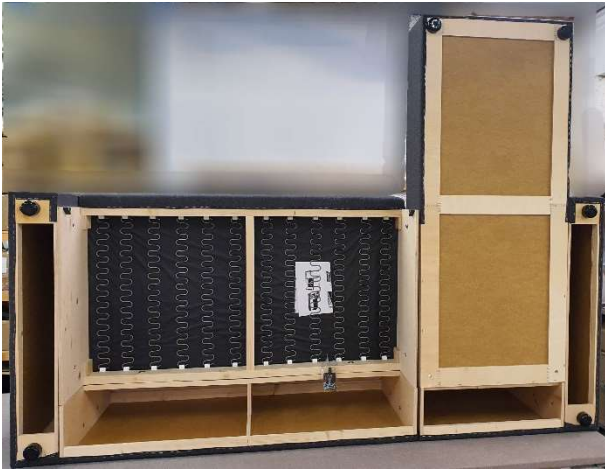

INGMAR parempoolne

1. Sisaldab: 4 osa, 12 polti, 4 mutrit, 4 seibi, 1 plastikjalg

1. Includes: 4 part, 12 bolts, 4 nuts, 4 washer, 1 plastic leg

2. 2 Polti/2 pultti/2 bolts

3. 2 polti/2 pultti/2 bolts

4. 4 Polti,4 mutrit, 4 seibi/4 pulttia,4 mutteria,4 aluslevyä

5. 4 polti/4 pultti/4 bolts

6. Plastikjalg vastavalt nurgale (pildil parem nurk)

Plastic leg according to a corner right corner in the picture

INGMAR vasakpoolne

1. Sisaldab: 4 osa, 12 polti, 4 mutrit, 4 seibi, 1 plastikjalg

6. Plastikjalg vastavalt nurgale (pildil vasak nurk)

Plastic leg according to a corner (left corner in the picture)