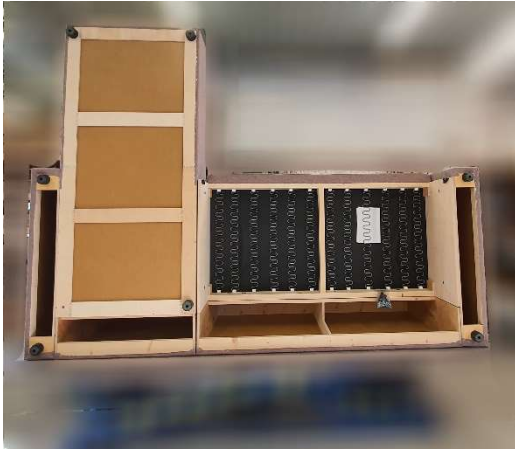

INGMAR parempoolne

1. Sisaldab: 4 osa, 12 polti, 4 mutrit, 4 seibi, 1 plastikjalg

1. Includes: 4 part, 12 bolts, 4 nuts, 4 washer, 1 plastic leg

2. 2 Polti/2 pultti/2 bolts

3. 2 polti/2 pultti/2 bolts

4. 4 Polti,4 mutrit, 4 seibi/4 pulttia,4 mutteria,4 aluslevyä

5. 4 polti/4 pultti/4 bolts

6. Plastikjalg vastavalt nurgale (pildil parem nurk)

Plastic leg according to a corner right corner in the picture

INGMAR vasakpoolne

1. Sisaldab: 4 osa, 12 polti, 4 mutrit, 4 seibi, 1 plastikjalg

6. Plastikjalg vastavalt nurgale (pildil vasak nurk)

Plastic leg according to a corner (left corner in the picture)