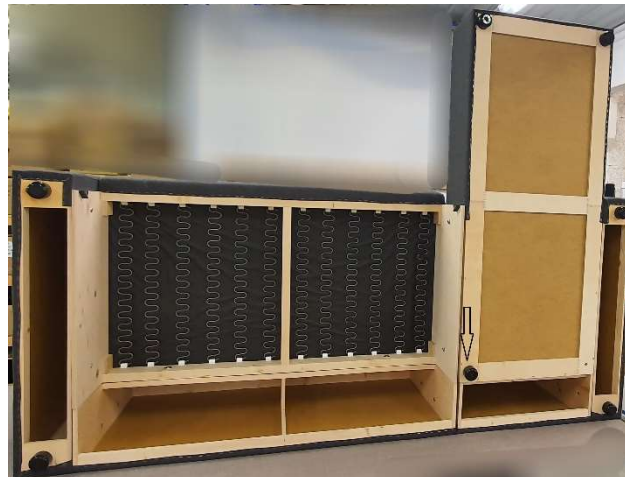

INGMAR parempoolne

1. Sisaldab: 4 osa, 12 polti, 4 mutrit, 4 seibi, 1 plastikjalg

1. Includes: 4 part, 12 bolts, 4 nuts, 4 washer, 1 plastic leg

2. 2 Polti/2 pultti/2 bolts

3. 2 polti/2 pultti/2 bolts

4. 4 Polti,4 mutrit, 4 seibi/4 pulttia,4 mutteria,4 aluslevyä

5. 4 polti/4 pultti/4 bolts

6. Plastikjalg vastavalt nurgale (pildil parem nurk)

Plastic leg according to a corner right corner in the picture

INGMAR vasakpoolne

1. Sisaldab: 4 osa, 12 polti, 4 mutrit, 4 seibi, 1 plastikjalg

6. Plastikjalg vastavalt nurgale (pildil vasak nurk)

Plastic leg according to a corner (left corner in the picture)