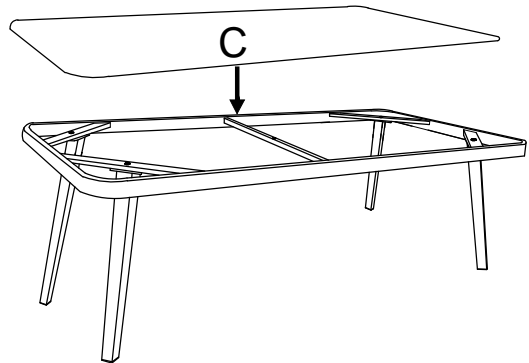

SAMM 2 / STEP 2