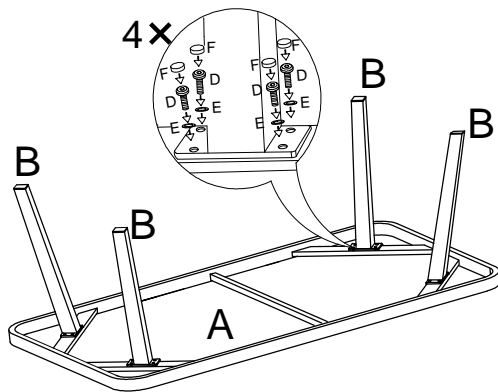

OSADE LOETELU / PARTS LIST

NR NO			TK QTY	NR NO			TK QTY
A	Lauaplaat Table top		1	E	Seib Gasket		16
B	Lauajalg Table leg		4	F	Poldikate Bolt cap		16
C	Klaasplaat Glass top		1	G	Võti Wrench		1
D	Polt Bolt		16				

SAMM 1 / STEP 1