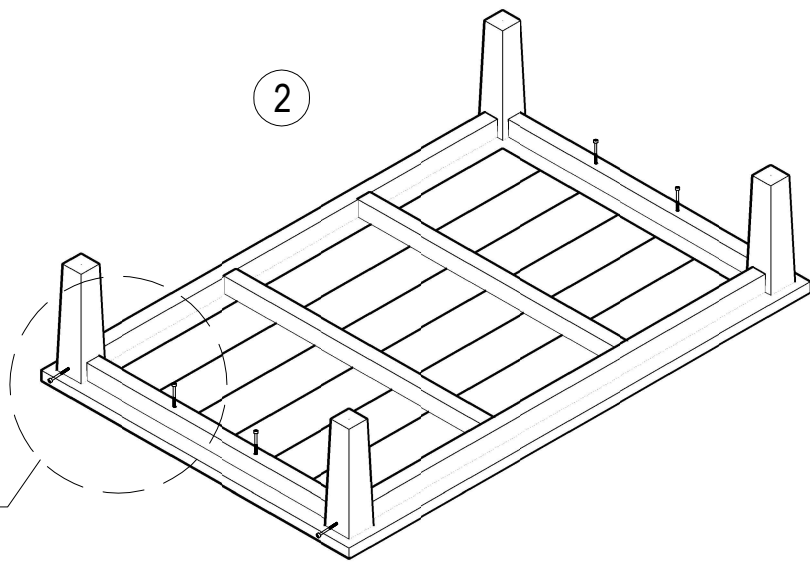

Assembly Instruction

Instruction De Montage
Montage Instruktion
Samlevejledning

Maldive Coffee Table 120x80x45cm

A	Bolt L 6x50mm
8 pcs	

B	Hex Key 5mm
1 pc	

1

2

Detail A

Detail A

3