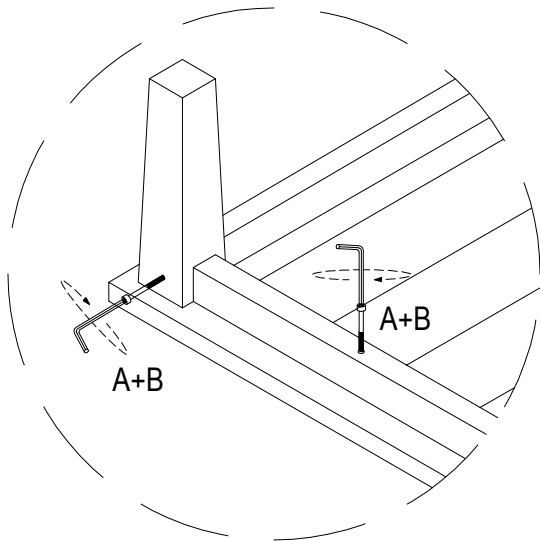

Assembly Instruction

Instruction De Montage
Montage Instruktion
Samlevejledning

Maldive Coffee Table 120x80x45cm

A	Bolt L 6x50mm
8 pcs	

B	Hex Key 5mm
1 pc	

1

2

Detail A

Detail A

3