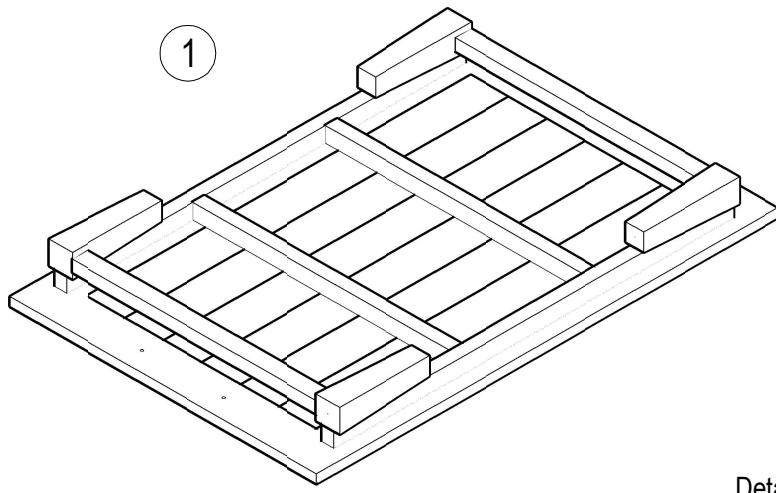

Assembly Instruction

Instruction De Montage
Montage Instruktion
Samlevejledning

Maldive Coffee Table 120x80x45cm

A	Bolt L 6x50mm
8 pcs	

B	Hex Key 5mm
1 pc	

1

2

Detail A

Detail A

3