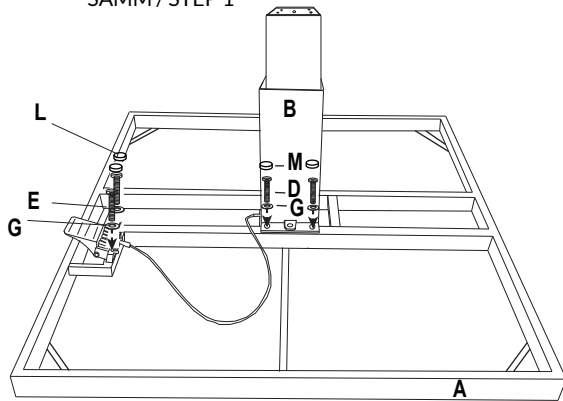

KOKKUPANEKUJUHEND / ASSEMBLY INSTRUCTION

A	LAUAPLAAT TABLE RIM		1	F	POLT / BOLT M8x50		4	K	KLAAS / GLASS		1
B	TUGIJALG SUPPORTING TUBE		1	G	METALLSEIB M6 METAL WASHER M6		6	L	POLDIKATE PLASTIC BOLT CAP		
C	ALUS TABLE BASE		1	H	METALLSEIB M8 METAL WASHER M8		4	M	POLDIKATE PLASTIC BOLT CAP		4
D	POLT / BOLT M6x25		4	I	VÕTI ALLEN WRENCH M6		1				
E	POLT / BOLT M6x35		2	J	VÕTI M8 ALLEN WRENCH M8		1				

SAMM / STEP 1