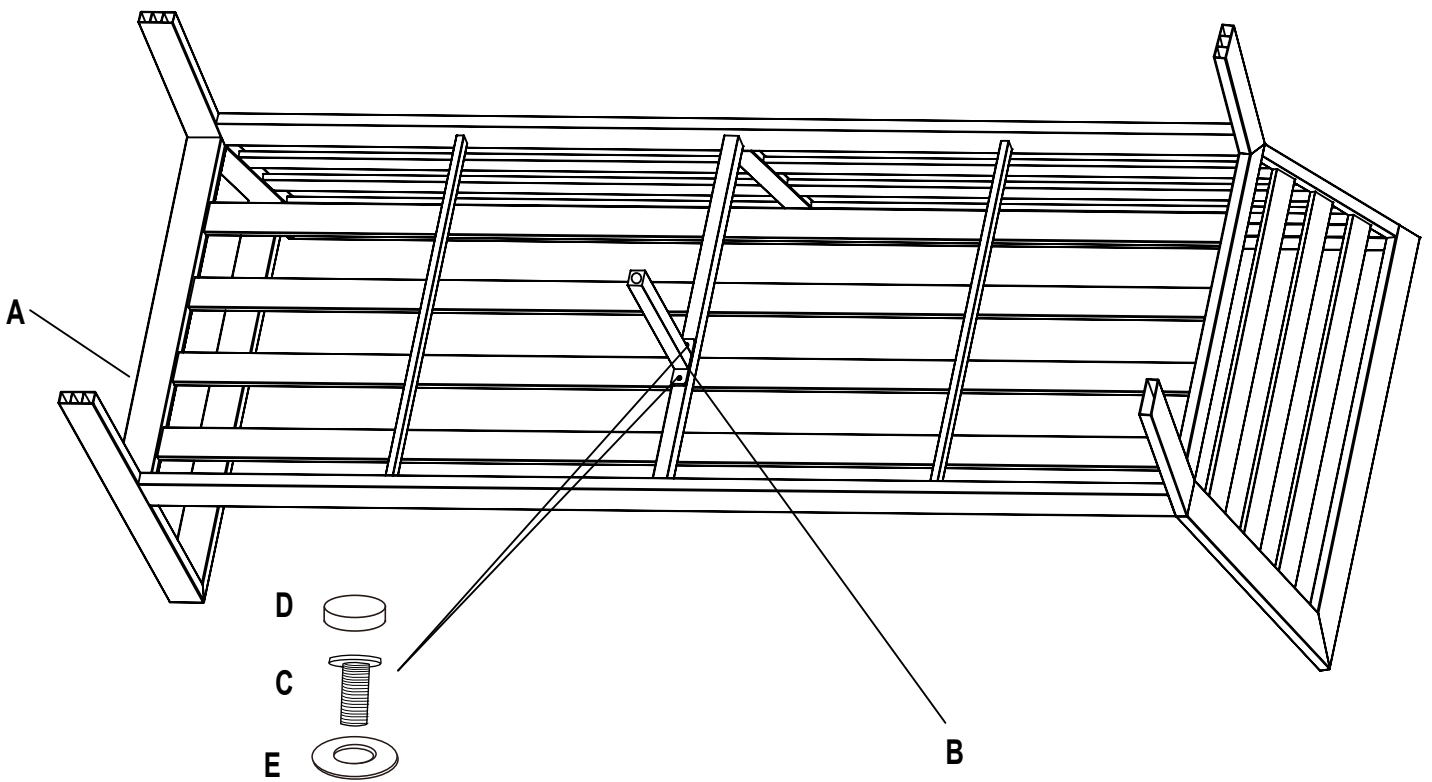

# KOKKUPANEKUJUHEND / ASSEMBLY INSTRUCTION

<b>A</b>	DIIVAN / SOFA		1	<b>D</b>	POLDIKATE PLASTIC BOLT CAP		2
<b>B</b>	JALG / LEG		1	<b>E</b>	METALLSEIB METAL WASHER		2
<b>C</b>	POLT / BOLT M6x20		2	<b>F</b>	VÕTI M6 ALLEN WRENCH M6		1

# KOKKUPANEKUJUHEND / ASSEMBLY INSTRUCTION

A	LAUAPLAAT TABLE RIM		1	F	POLT / BOLT M8x50		4	K	KLAAS / GLASS		1
B	TUGIJALG SUPPORTING TUBE		1	G	METALLSEIB M6 METAL WASHER M6		6	L	POLDIKATE PLASTIC BOLT CAP		
C	ALUS TABLE BASE		1	H	METALLSEIB M8 METAL WASHER M8		4	M	POLDIKATE PLASTIC BOLT CAP		4
D	POLT / BOLT M6x25		4	I	VÕTI ALLEN WRENCH M6		1				
E	POLT / BOLT M6x35		2	J	VÕTI M8 ALLEN WRENCH M8		1				

SAMM / STEP 1

SAMM / STEP 2

SAMM / STEP 3

SAMM / STEP 4

SAMM / STEP 5

Vajutage ja hoidke nuppu all, kui laud tõuseb.  
Press and hold the button as the table rises.

Laud langetamiseks vajutage nuppu ja suruge käega lauaplaati kergelt alla.  
Press the button as the table descends and press down with your hand on the center of the table as shown