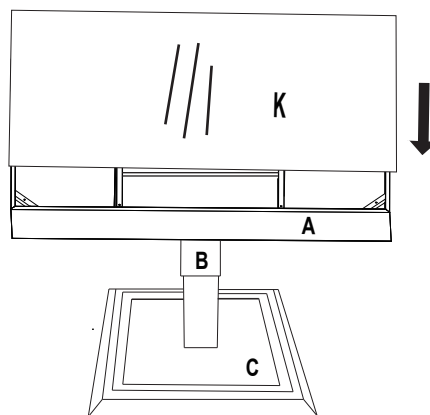

# KOKKUPANEKUJUHEND / ASSEMBLY INSTRUCTION

A	LAUAPLAAT TABLE RIM		1	F	POLT / BOLT M8x50		4	K	KLAAS / GLASS		1
B	TUGIJALG SUPPORTING TUBE		1	G	METALLSEIB M6 METAL WASHER M6		6	L	POLDIKATE PLASTIC BOLT CAP		
C	ALUS TABLE BASE		1	H	METALLSEIB M8 METAL WASHER M8		4	M	POLDIKATE PLASTIC BOLT CAP		4
D	POLT / BOLT M6x25		4	I	VÕTI ALLEN WRENCH M6		1				
E	POLT / BOLT M6x35		2	J	VÕTI M8 ALLEN WRENCH M8		1				

SAMM / STEP 1

SAMM / STEP 2

SAMM / STEP 3

SAMM / STEP 4

SAMM / STEP 5

Vajutage ja hoidke nuppu all, kui laud tõuseb.  
Press and hold the button as the table rises.

Laud langetamiseks vajutage nuppu ja suruge käega lauaplaati kergelt alla.  
Press the button as the table descends and press down with your hand on the center of the table as shown