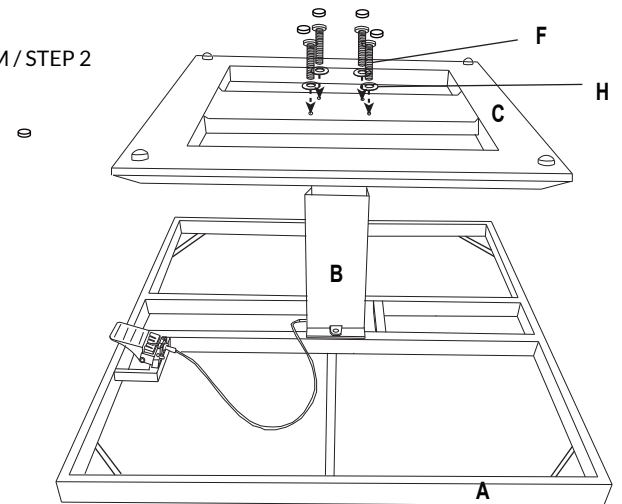

# KOKKUPANEKUJUHEND / ASSEMBLY INSTRUCTION

<b>A</b>	DIIVAN / SOFA		1	<b>D</b>	POLDIKATE PLASTIC BOLT CAP		2
<b>B</b>	JALG / LEG		1	<b>E</b>	METALLSEIB METAL WASHER		2
<b>C</b>	POLT / BOLT M6x20		2	<b>F</b>	VÕTI M6 ALLEN WRENCH M6		1

# KOKKUPANEKUJUHEND / ASSEMBLY INSTRUCTION

A	LAUAPLAAT TABLE RIM		1	F	POLT / BOLT M8x50		4	K	KLAAS / GLASS		1
B	TUGIJALG SUPPORTING TUBE		1	G	METALLSEIB M6 METAL WASHER M6		6	L	POLDIKATE PLASTIC BOLT CAP		
C	ALUS TABLE BASE		1	H	METALLSEIB M8 METAL WASHER M8		4	M	POLDIKATE PLASTIC BOLT CAP		4
D	POLT / BOLT M6x25		4	I	VÕTI ALLEN WRENCH M6		1				
E	POLT / BOLT M6x35		2	J	VÕTI M8 ALLEN WRENCH M8		1				

SAMM / STEP 1

SAMM / STEP 2

SAMM / STEP 3

SAMM / STEP 4

SAMM / STEP 5

Vajutage ja hoidke nuppu all, kui laud tõuseb.  
Press and hold the button as the table rises.

Laud langetamiseks vajutage nuppu ja suruge käega lauaplaati kergelt alla.  
Press the button as the table descends and press down with your hand on the center of the table as shown