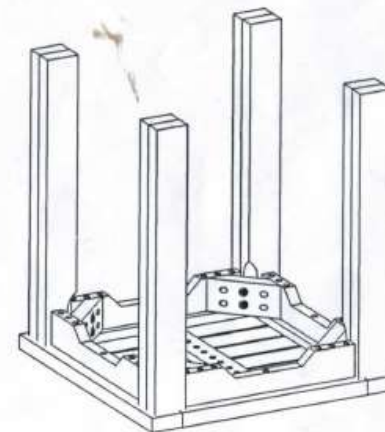

POPIS

TABURET BOB B060 - NÁVOD K SESTAVENÍ

KROK 1

KROK 2

	OBRÁZEK	POPIS	KS
A		8x55 PODLOŽKA	8
B		8.5x16x1 ŠROUB	8
C		IMBUSOVÝ KLÍČ M4	1