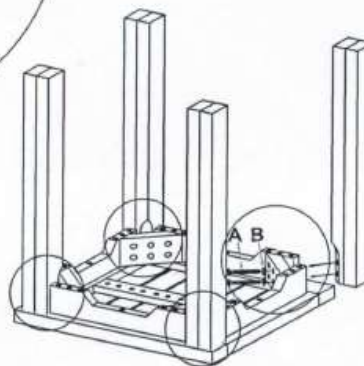

POPIS

TABURET BOB B060 - NÁVOD K SESTAVENÍ

KROK 1

KROK 2

	OBRÁZEK	POPIS	KS
A		8x55 PODLOŽKA	8
B		8.5x16x1 ŠROUB	8
C		IMBUSOVÝ KLÍČ M4	1