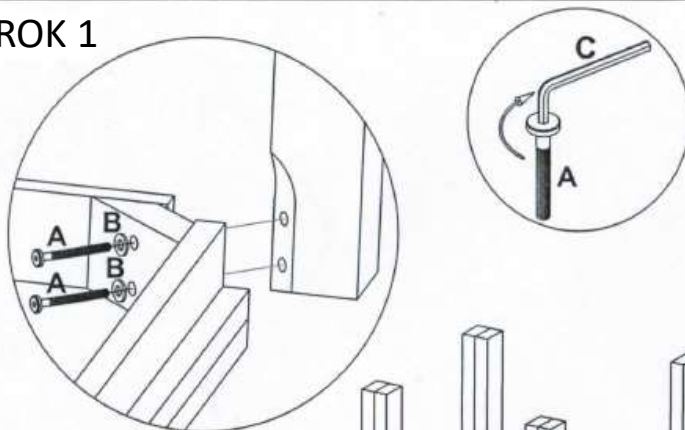

POPIS

TABURET BOB B060 - NÁVOD K SESTAVENÍ

KROK 1

KROK 2

	OBRÁZEK	POPIS	KS
A		8x55 PODLOŽKA	8
B		8.5x16x1 ŠROUB	8
C		IMBUSOVÝ KLÍČ M4	1