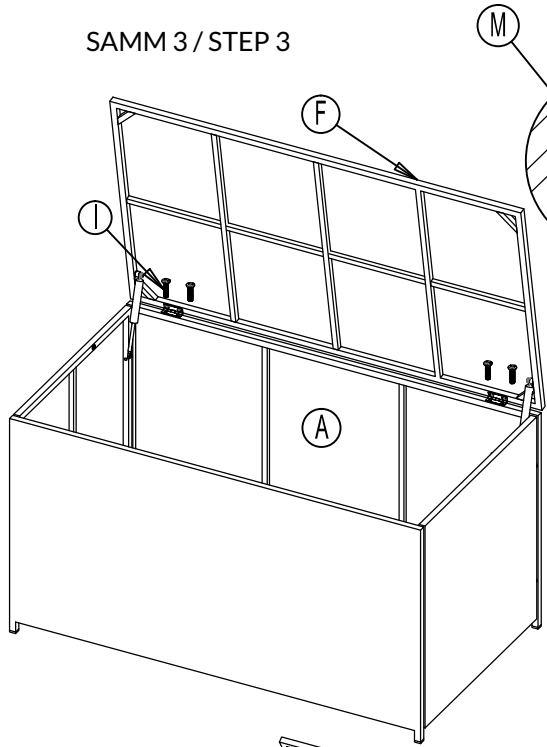

SAMM 3 / STEP 3