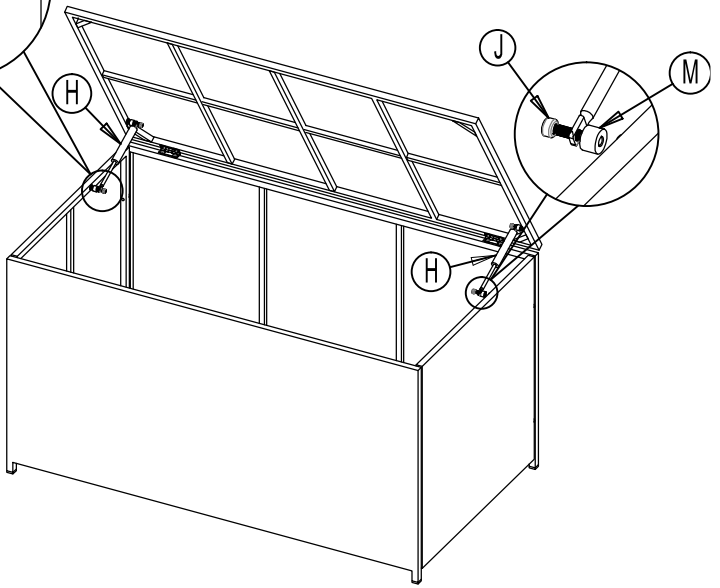

SAMM 4 / STEP 4