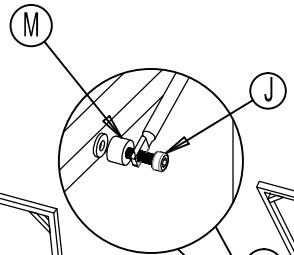

SAMM 3 / STEP 3