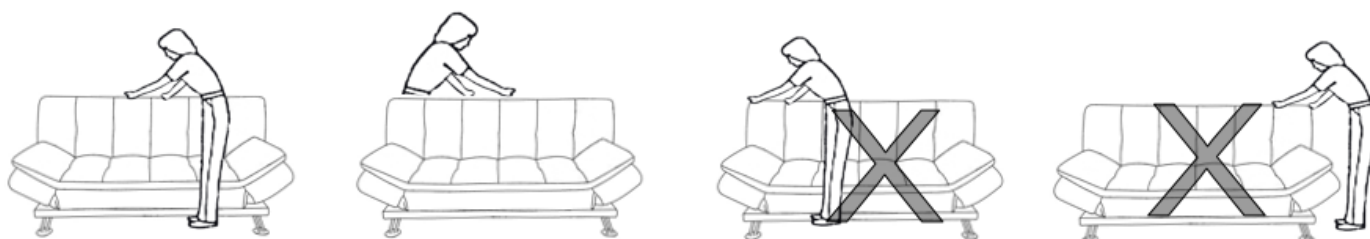

# DIIVANVOODI ROXY

HOME  
4 YOU

|          |   |                       |
|----------|---|-----------------------|
| <b>A</b> |  | Tagumine jalg 2tk     |
| <b>B</b> |  | Esimene jalg 2tk      |
| <b>C</b> |  | Keskmine tugijalg 1tk |
| <b>D</b> |  | Polt 8tk              |

Diivani asendit muutes hoidke alati istme ja seljatoe keskelt, et jõud jaotusk ühtlaselt.

**TÄHELEPANU!** Puhastage diivanit regulaarselt tolmuimejaga. Märgpsesu koduste vahenditega on keelatud.