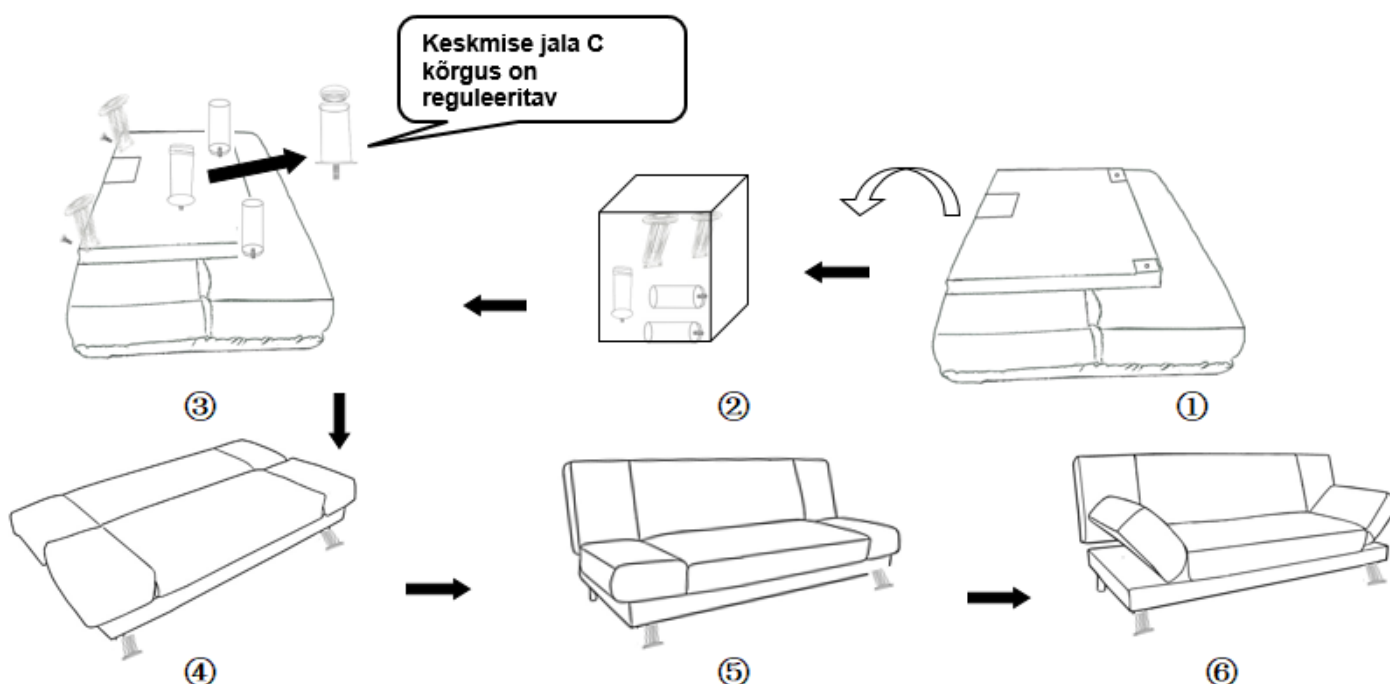

# DIIVANVOODI ROXY

HOME  
4 YOU

|          |   |                       |
|----------|---|-----------------------|
| <b>A</b> |  | Tagumine jalg 2tk     |
| <b>B</b> |  | Esimene jalg 2tk      |
| <b>C</b> |  | Keskmine tugijalg 1tk |
| <b>D</b> |  | Polt 8tk              |

Diivani asendit muutes hoidke alati istme ja seljatoe keskelt, et jõud jaotusk ühtlaselt.

**TÄHELEPANU!** Puhastage diivanit regulaarselt tolmuimejaga. Märgpsesu koduste vahenditega on keelatud.