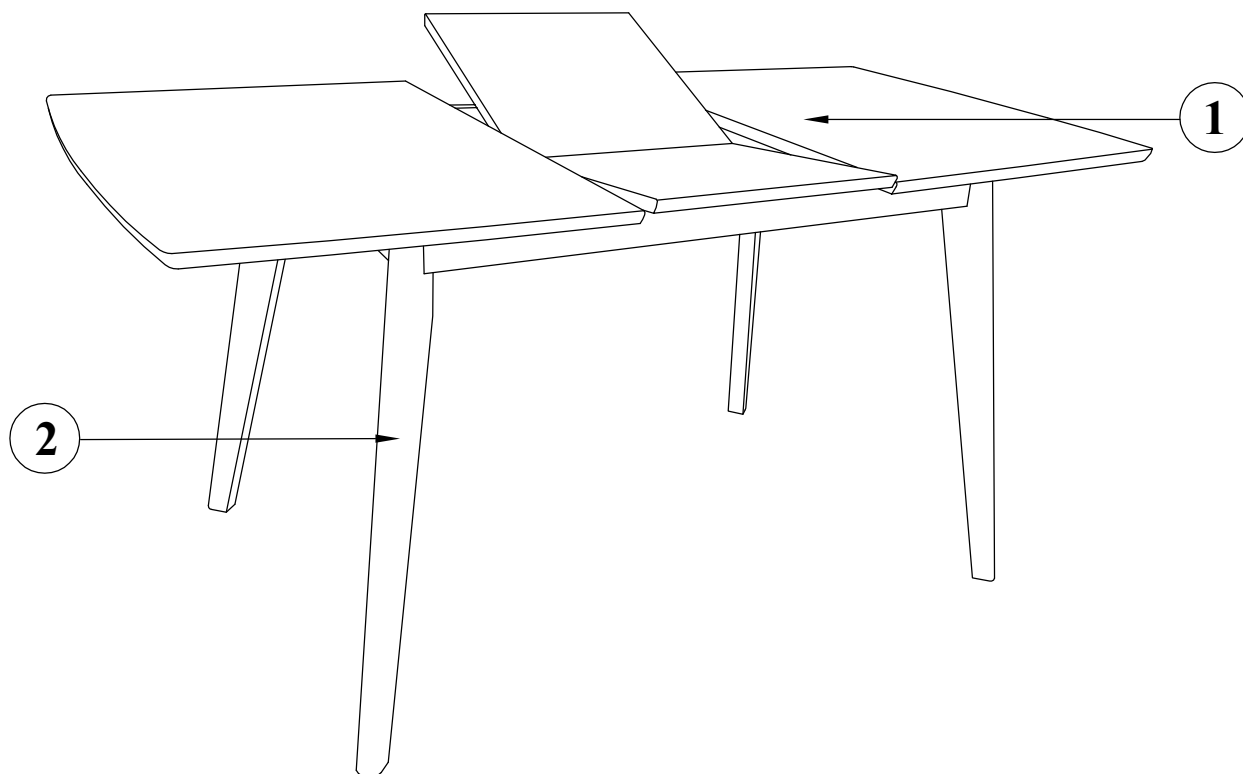

SÖÖGILAUD JESPER / DINING TABLE JESPER 10526

HOME 4 YOU

Enne töö alustamist kontrollige üle kõik osad ja võrrelge alltoodud loeteluga.

Before starting, separate, identify and count all parts and compare with the list below .

	OSADE LOETELU / PART LIST	KOGUS QTY
1	LAUAPLAAT / TABLE TOP	1 TK / PC
2	LAUAJALG / TABLE LEG	4 TK / PCS

	FURNITUUR / HARDWARE	KOGUS QTY
A	VÕ TI ALLEN KEY M4 X 63mm	1
B	POLT / BOLT JCBC M6 X 60mm	8
C	VEDRUSEIB SPRING WASHER 1/4 "	8
D	SEIB / WASHER 5 / 16"	8

Vajaminev tööriist / Tool required

Kruvikeeraja ei kuulu komplekti / Not included