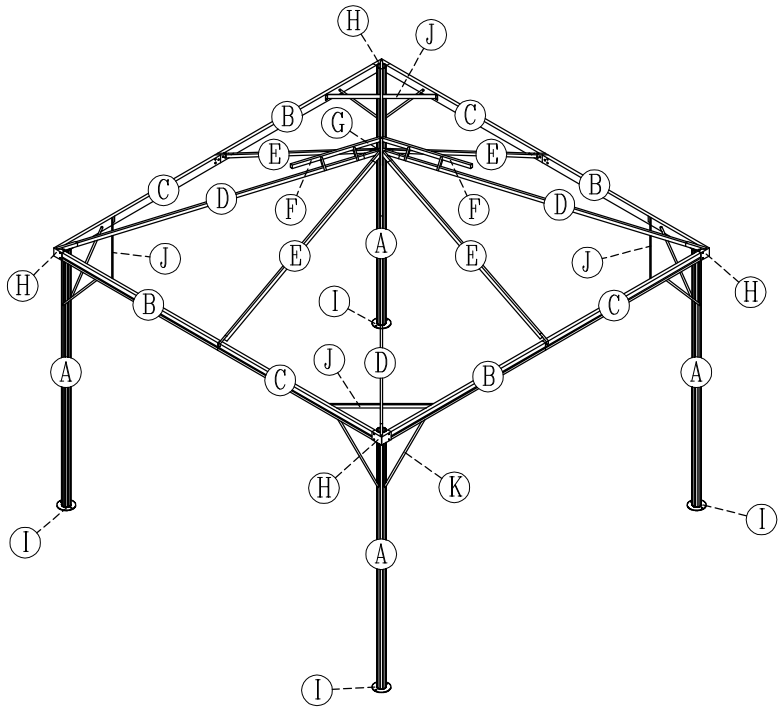

SAMM 7 / STEP 7

SAMM 8 / STEP 8